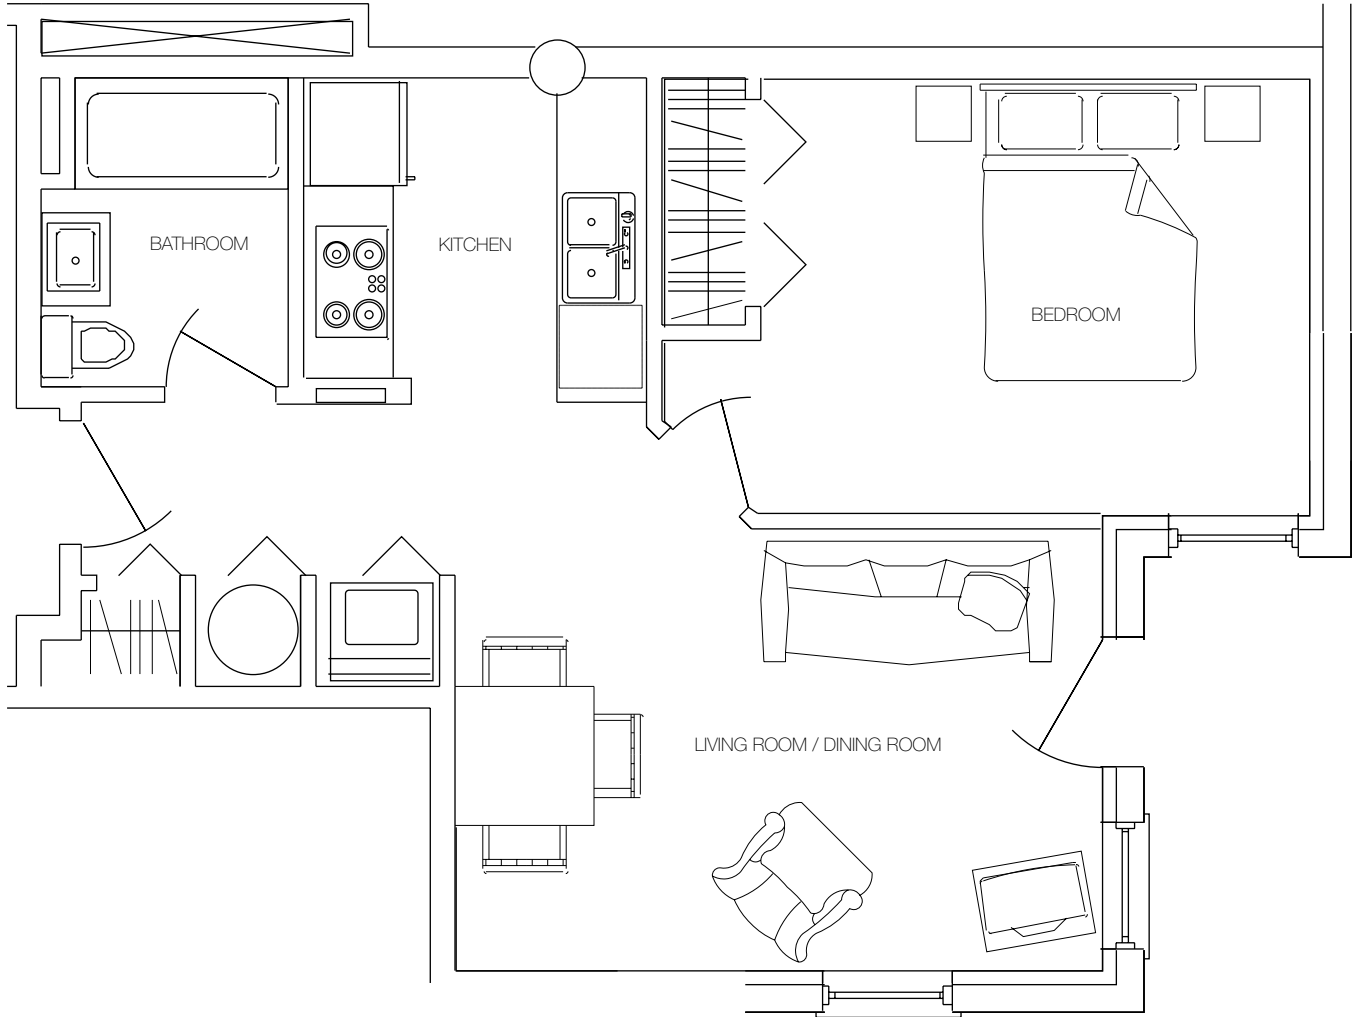

# Les Jardins Beaurepaire

UNIT 001  
530 SQ. FT.