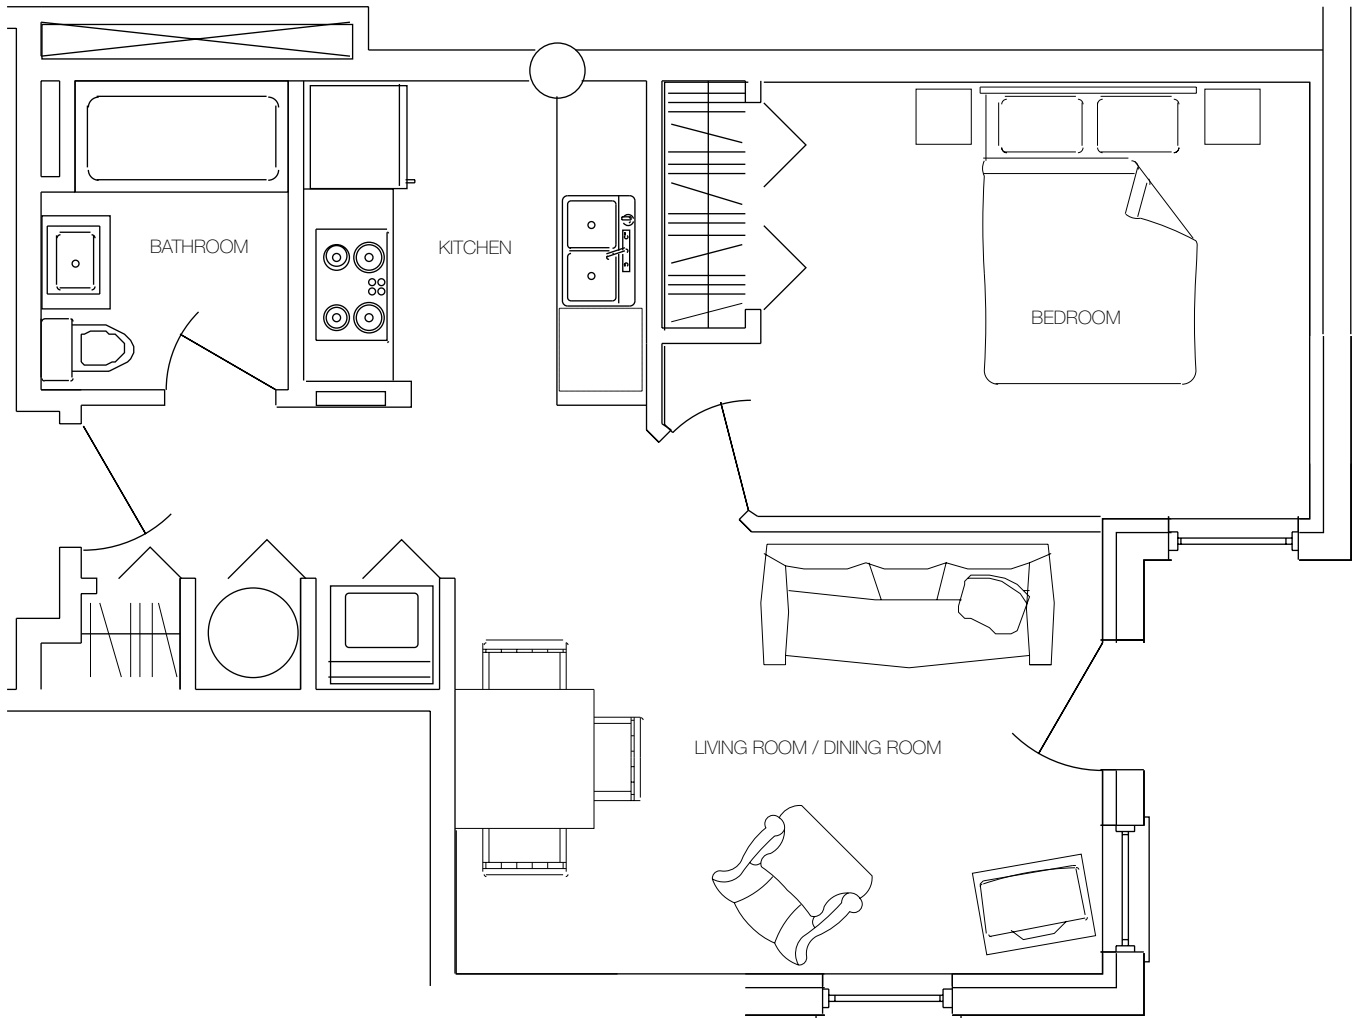

Les Jardins Beaurepaire

UNIT 001

530 SQ. FT.