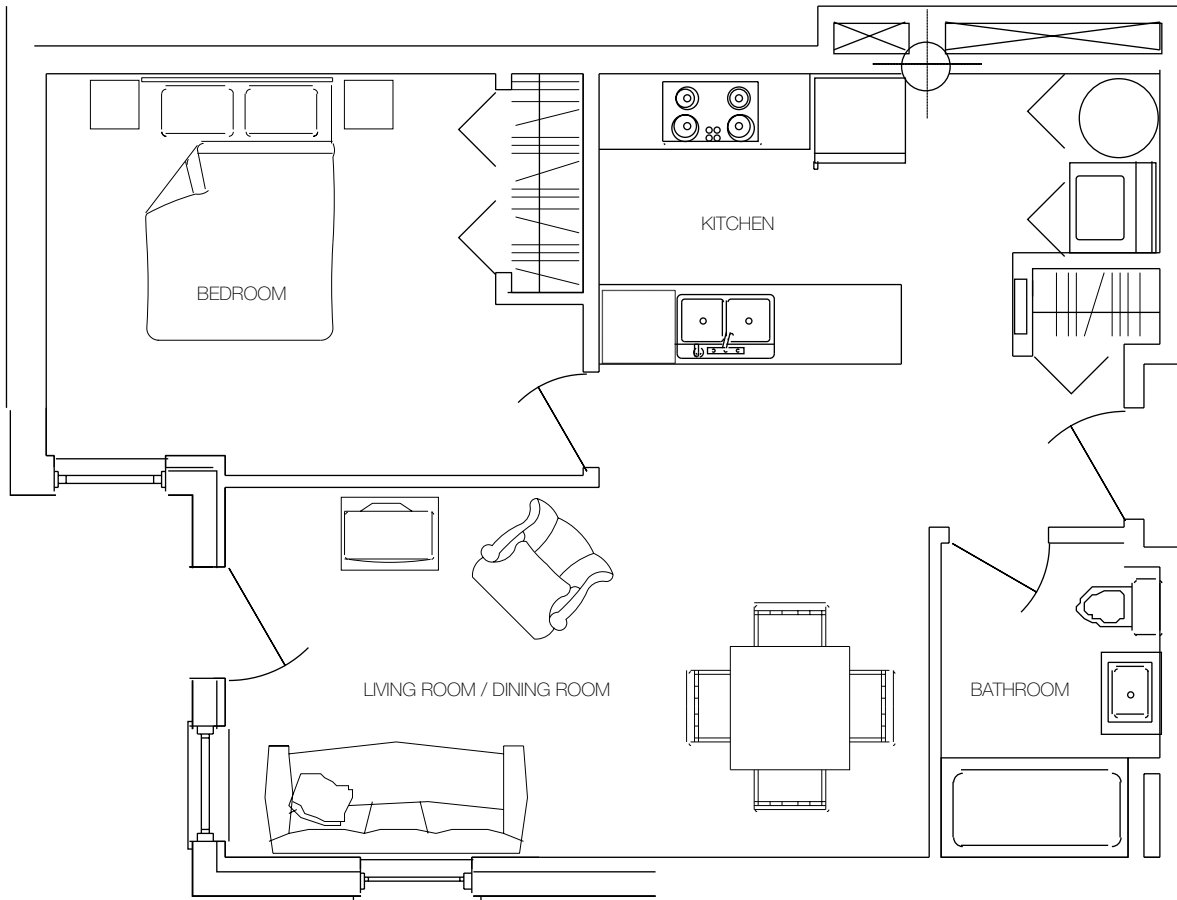

Les Jardins Beaurepaire

UNIT 002

506 SQ. FT.