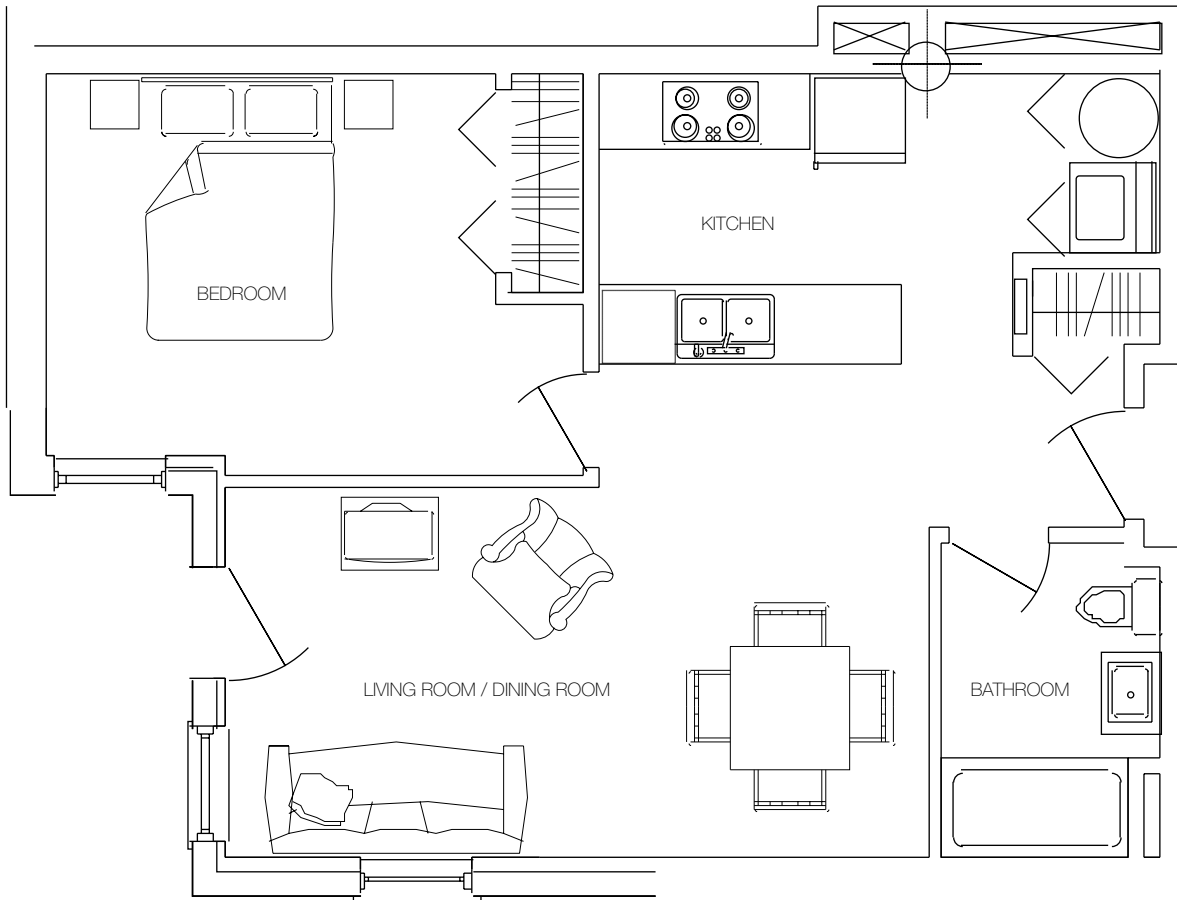

# Les Jardins Beaurepaire

UNIT 002

506 SQ. FT.