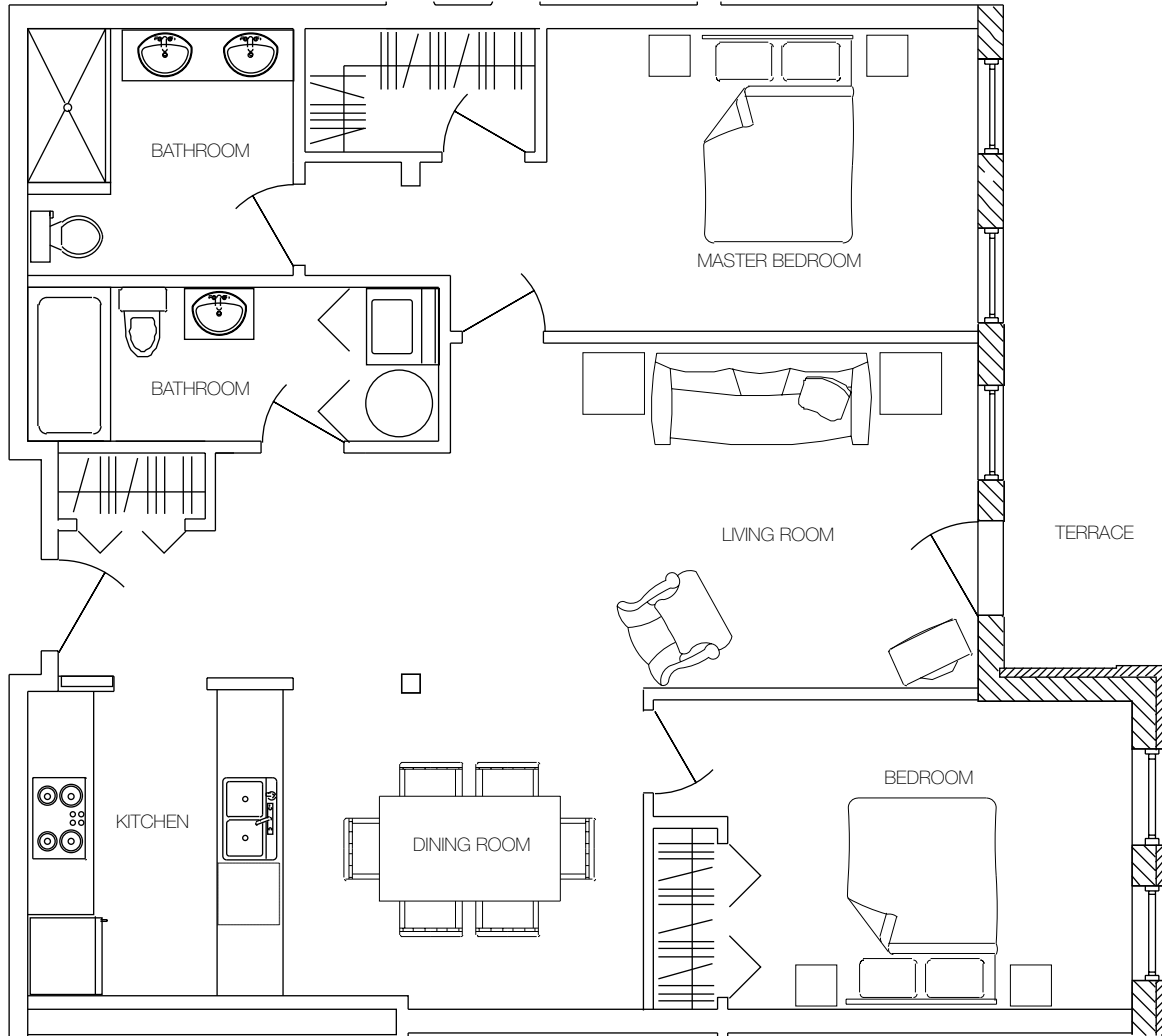

Les Jardins Beaurepaire

UNIT 101

1019 SQ. FT.