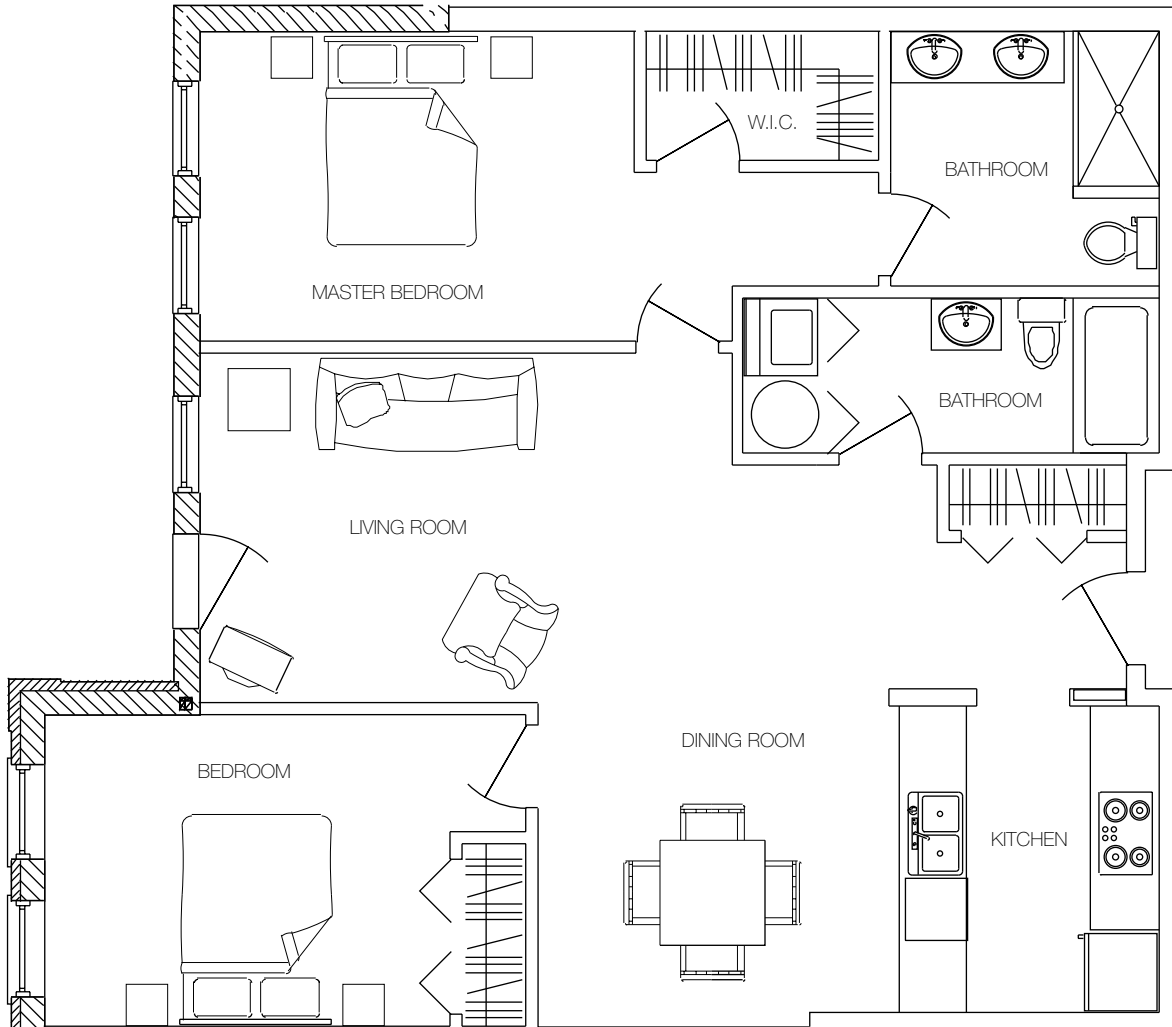

Les Jardins Beaurepaire

UNIT 102

2026 SQ. FT.