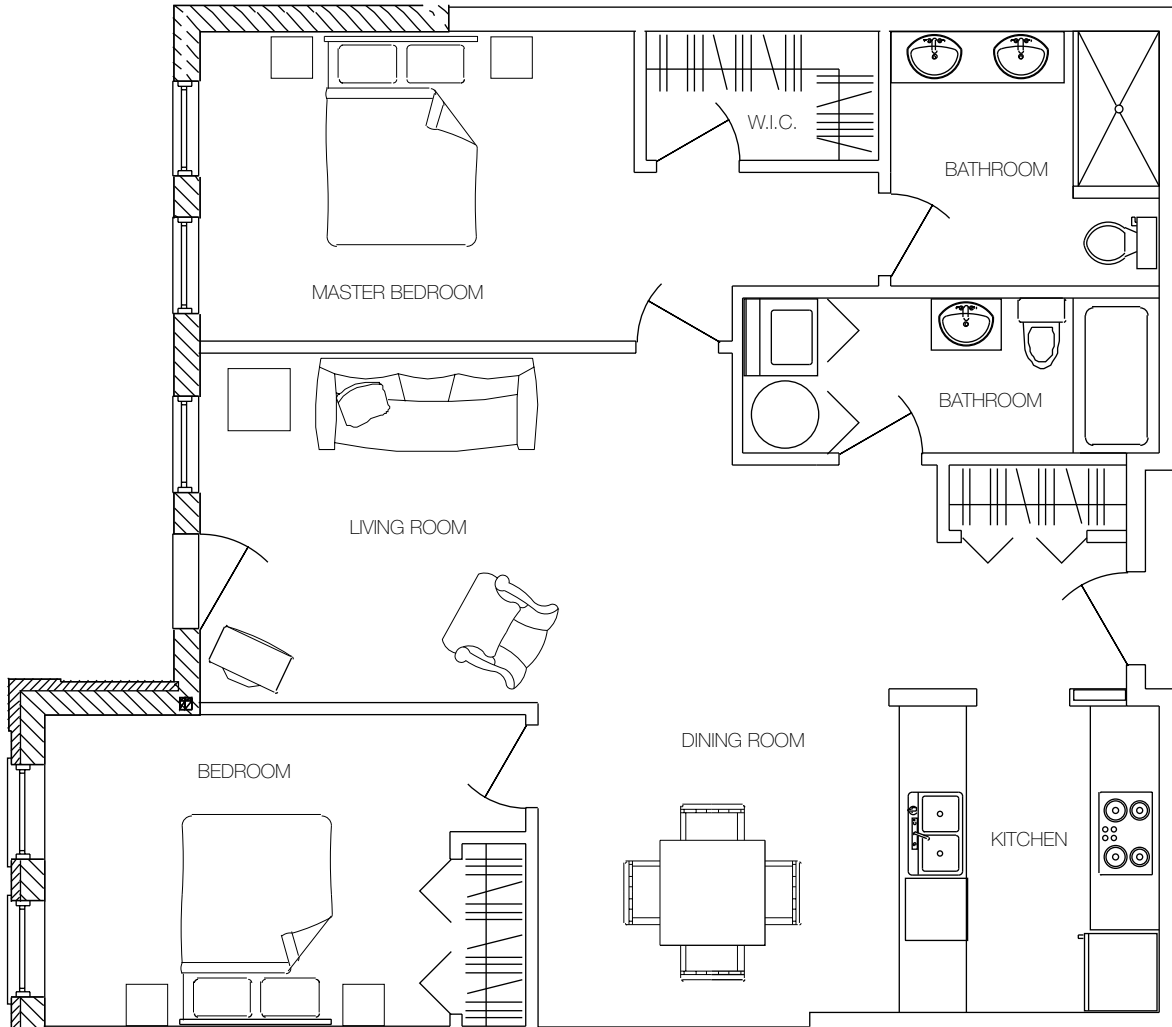

# Les Jardins Beaurepaire

UNIT 102

2026 SQ. FT.