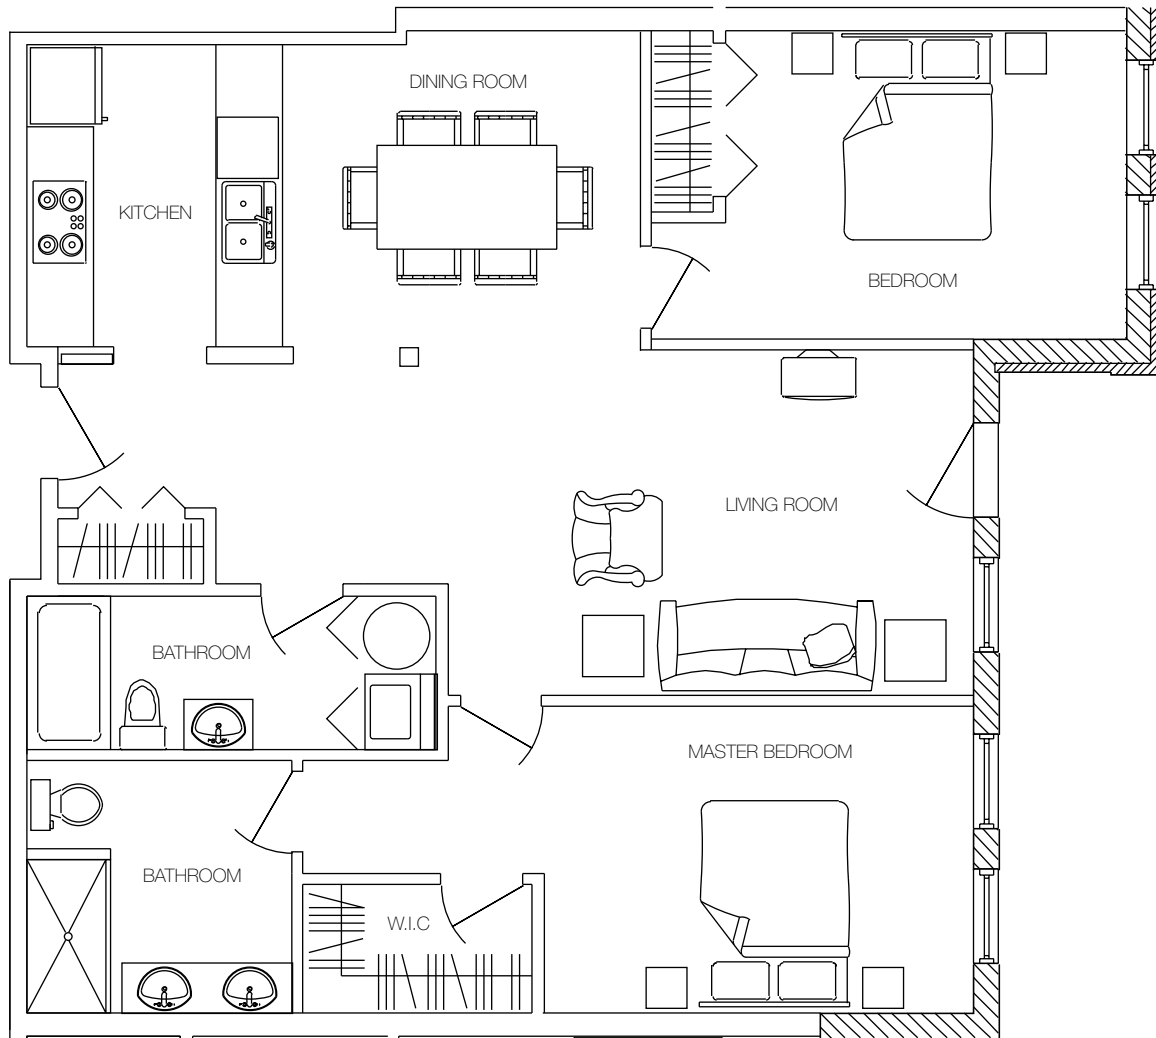

Les Jardins Beaurepaire

UNIT 103

1026 SQ. FT.