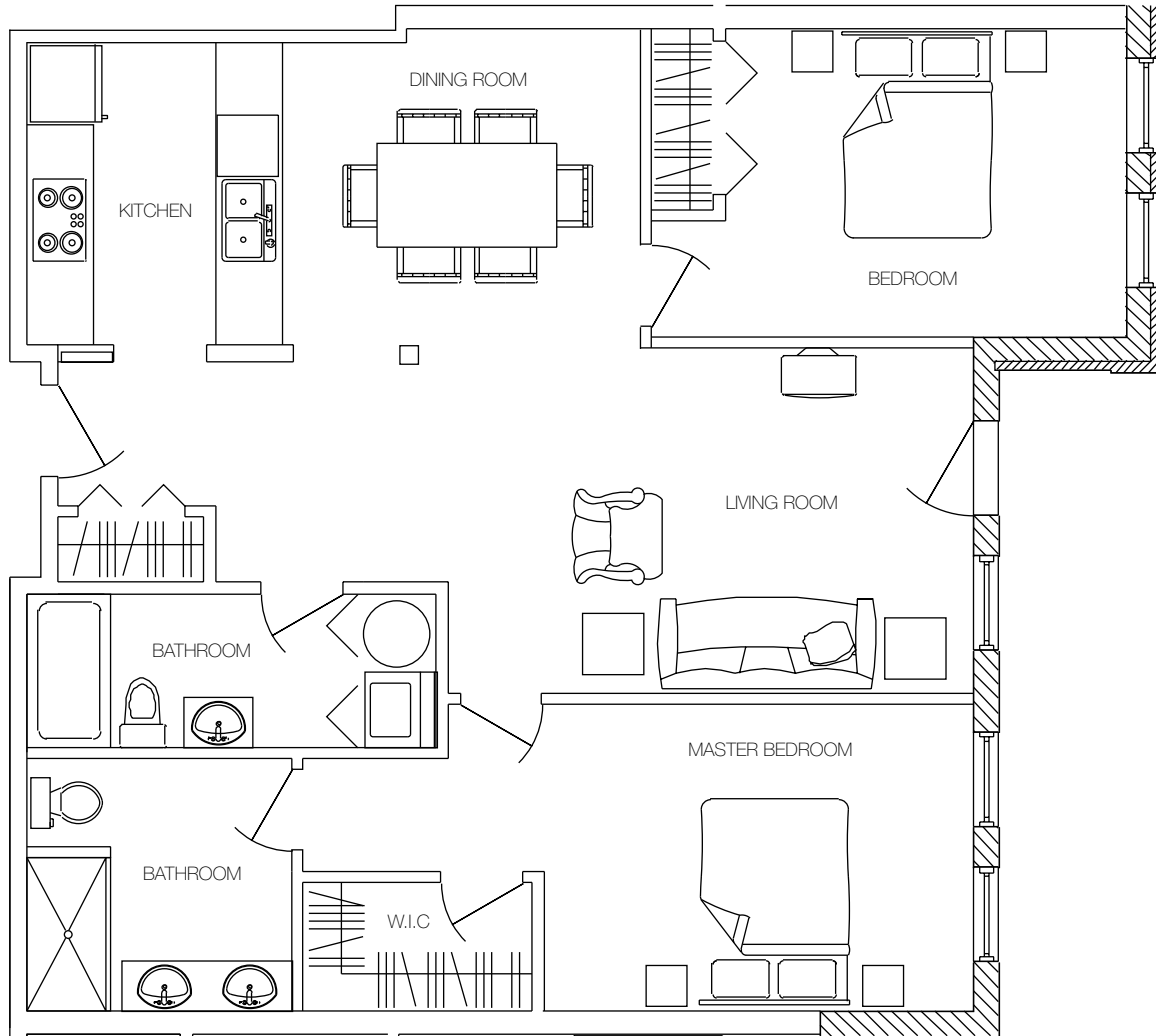

Les Jardins Beaurepaire

UNIT 103

1026 SQ. FT.