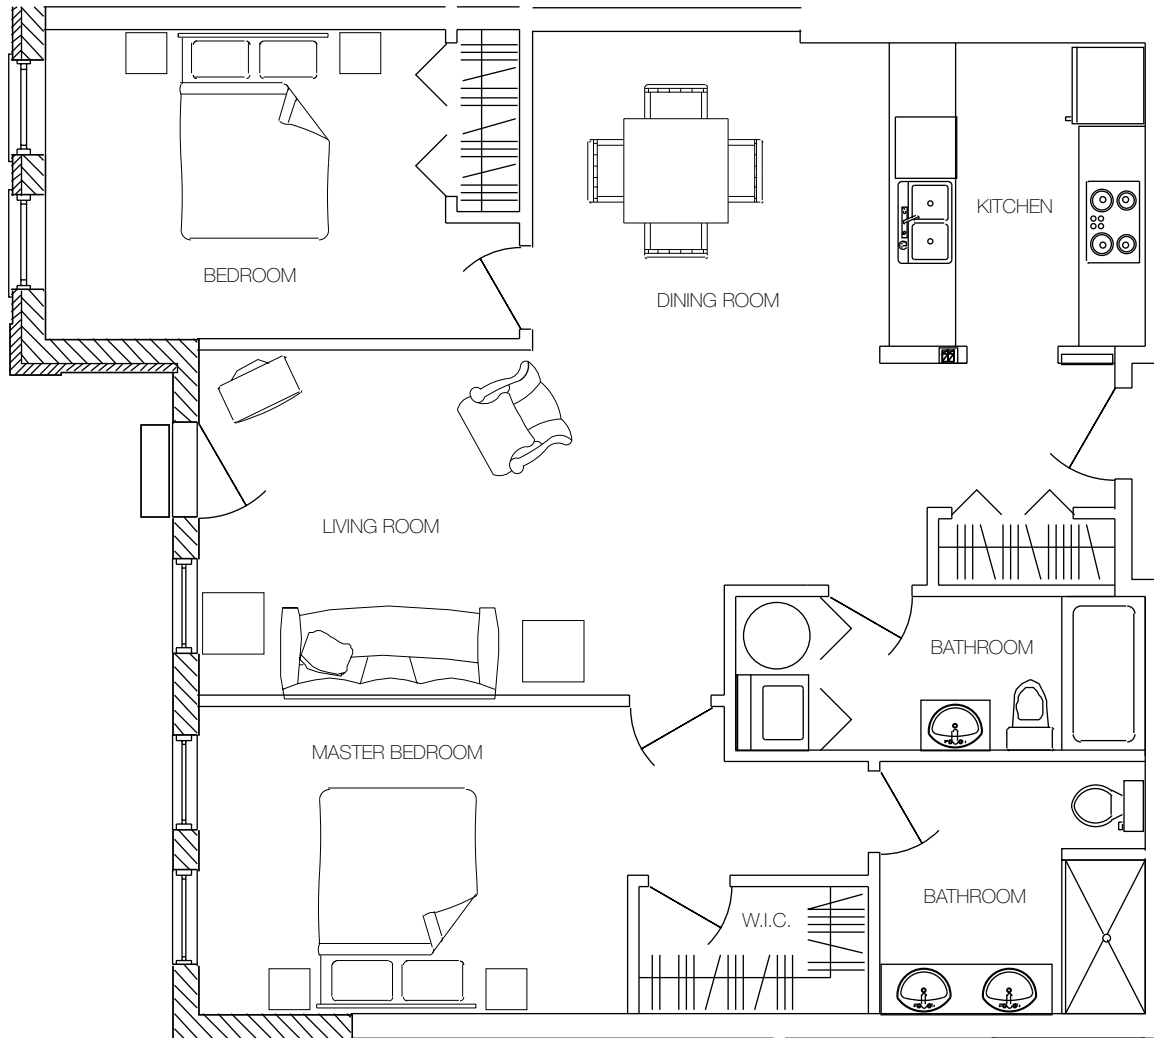

Les Jardins Beaurepaire

UNIT 104

1026 SQ. FT.