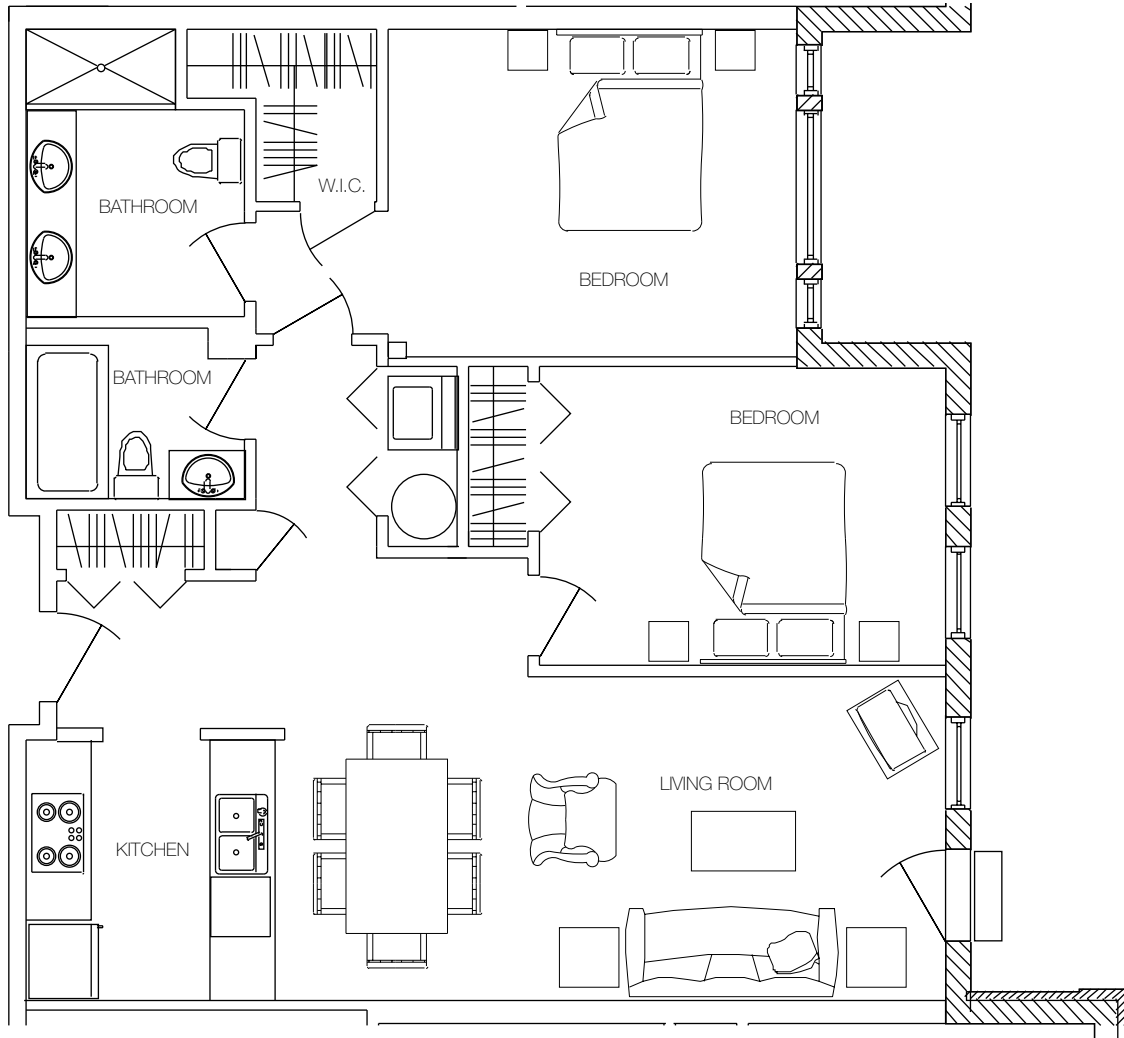

Les Jardins Beaurepaire

UNIT 105

941 SQ. FT.