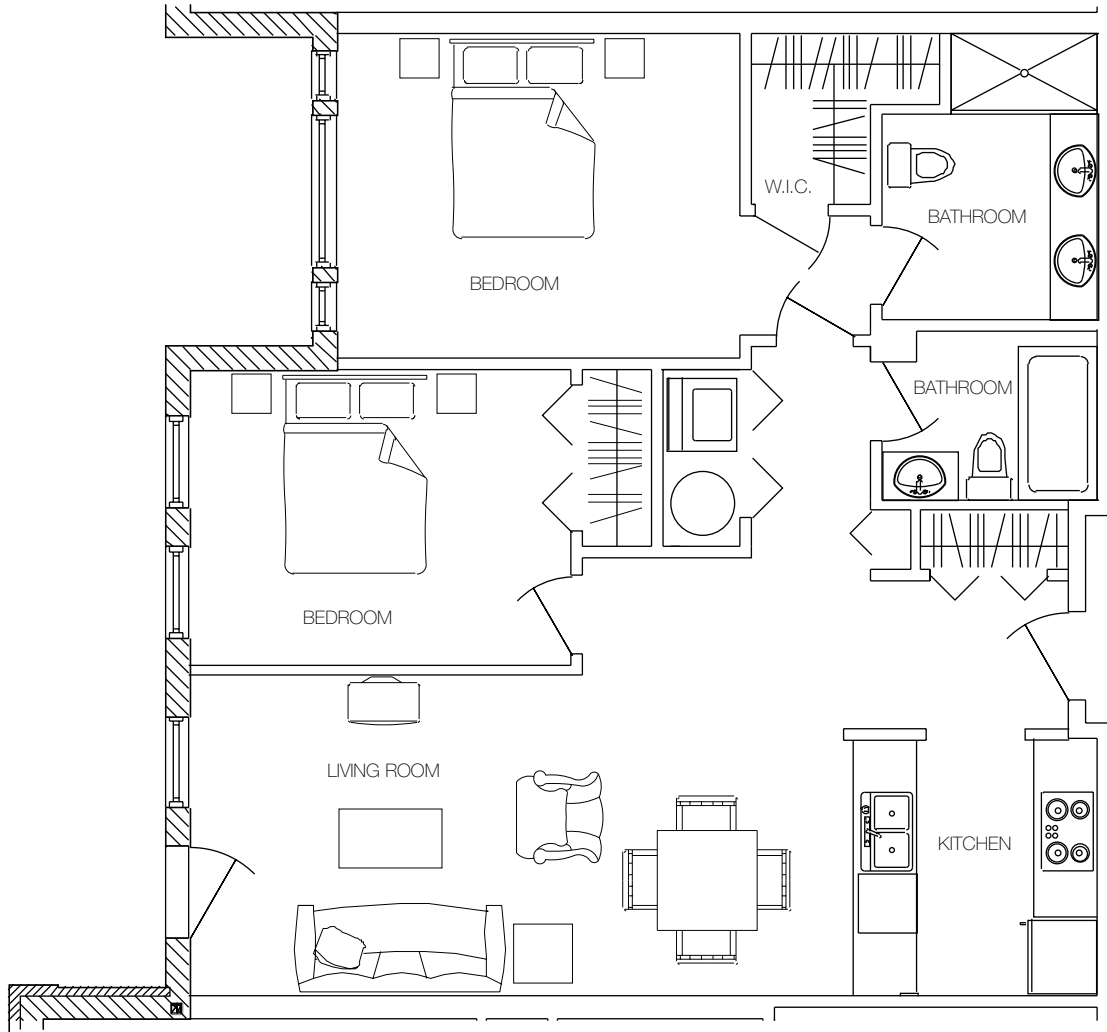

Les Jardins Beaurepaire

UNIT 106

941 SQ. FT.