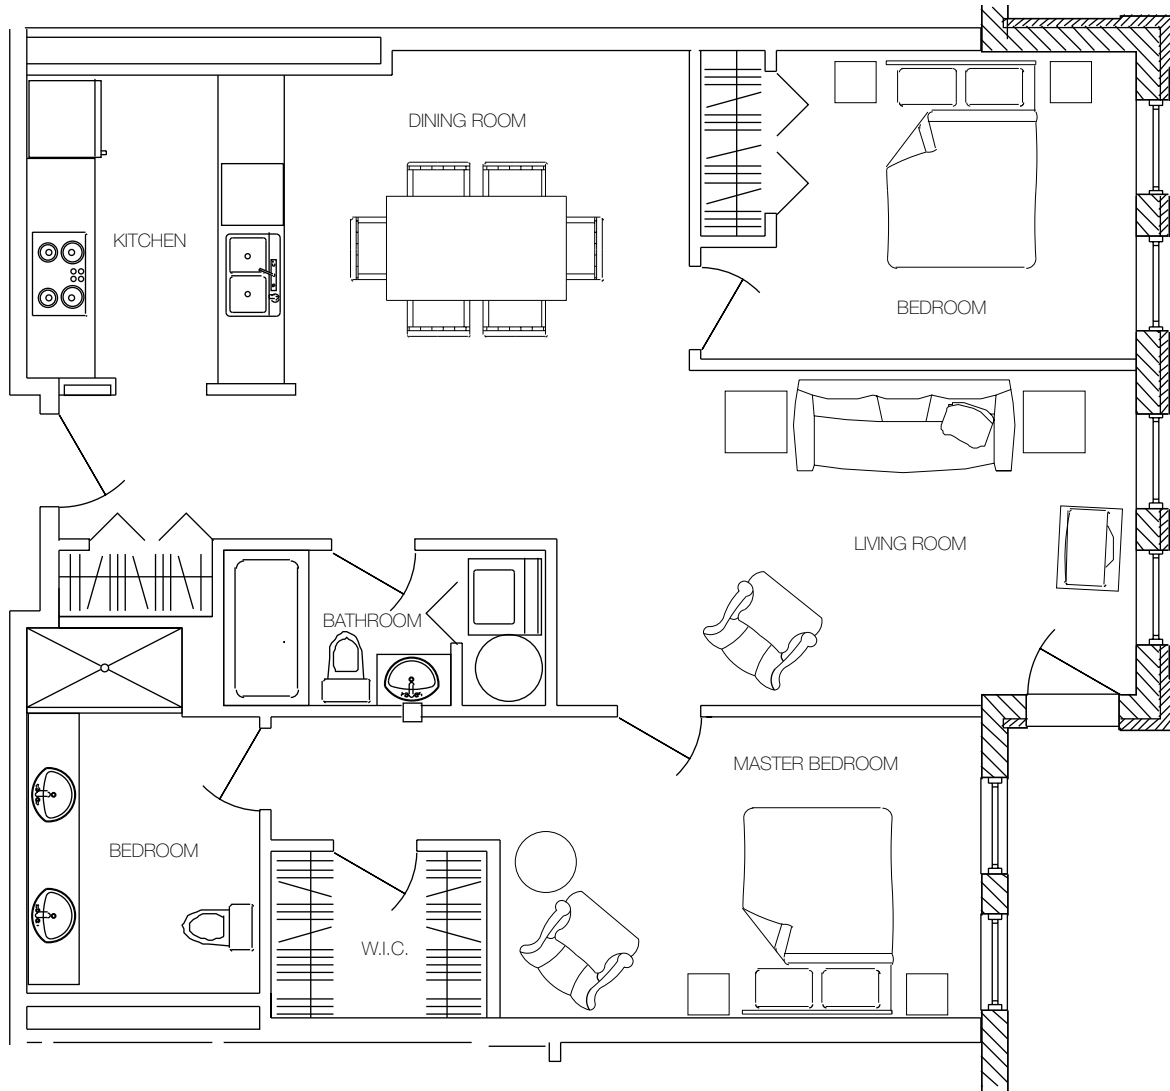

Les Jardins Beaurepaire

UNIT 107
1049 SQ. FT.