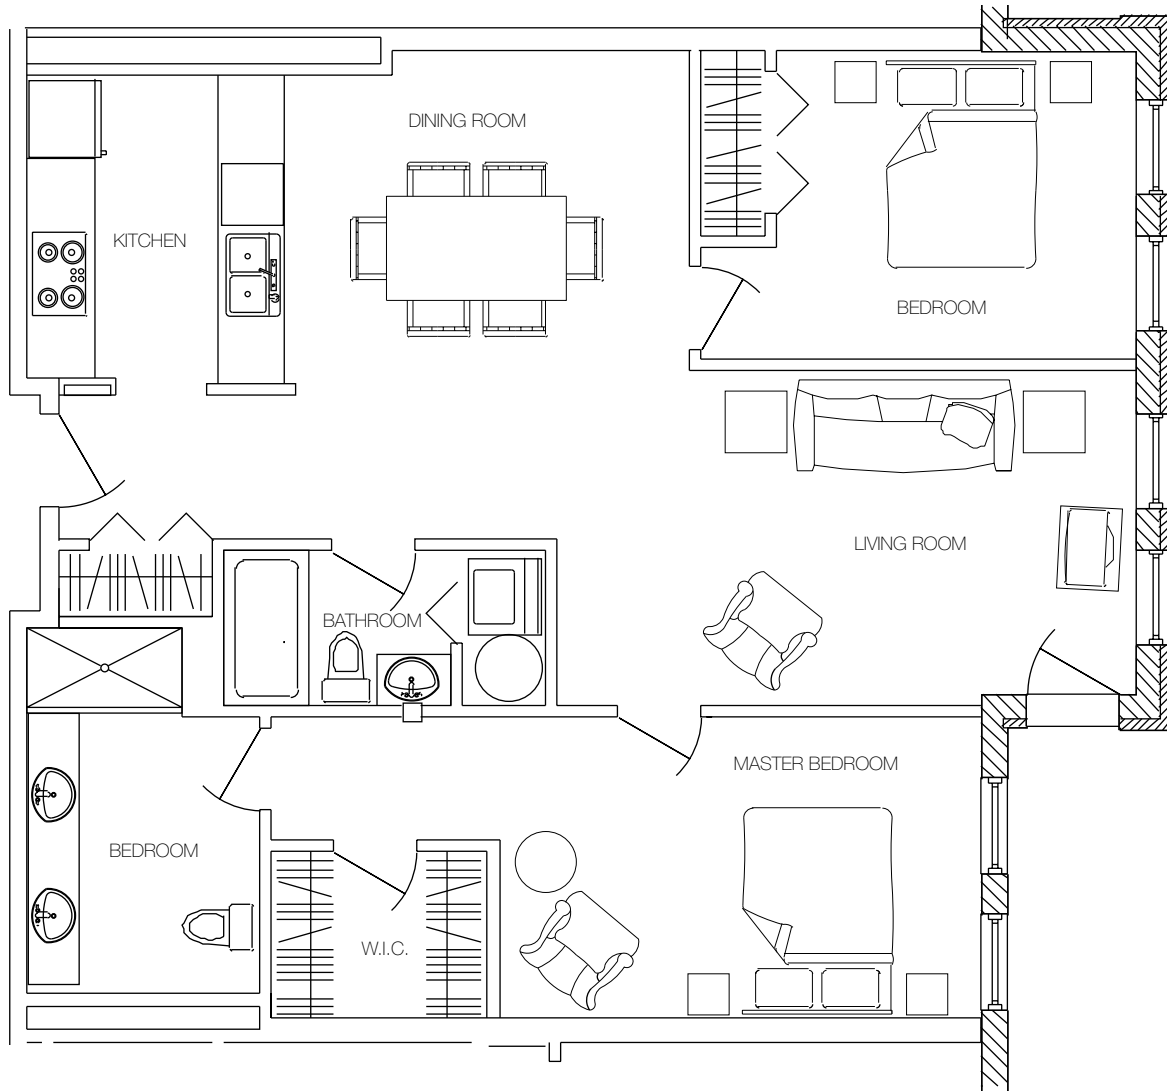

Les Jardins Beaurepaire

UNIT 107
1049 SQ. FT.