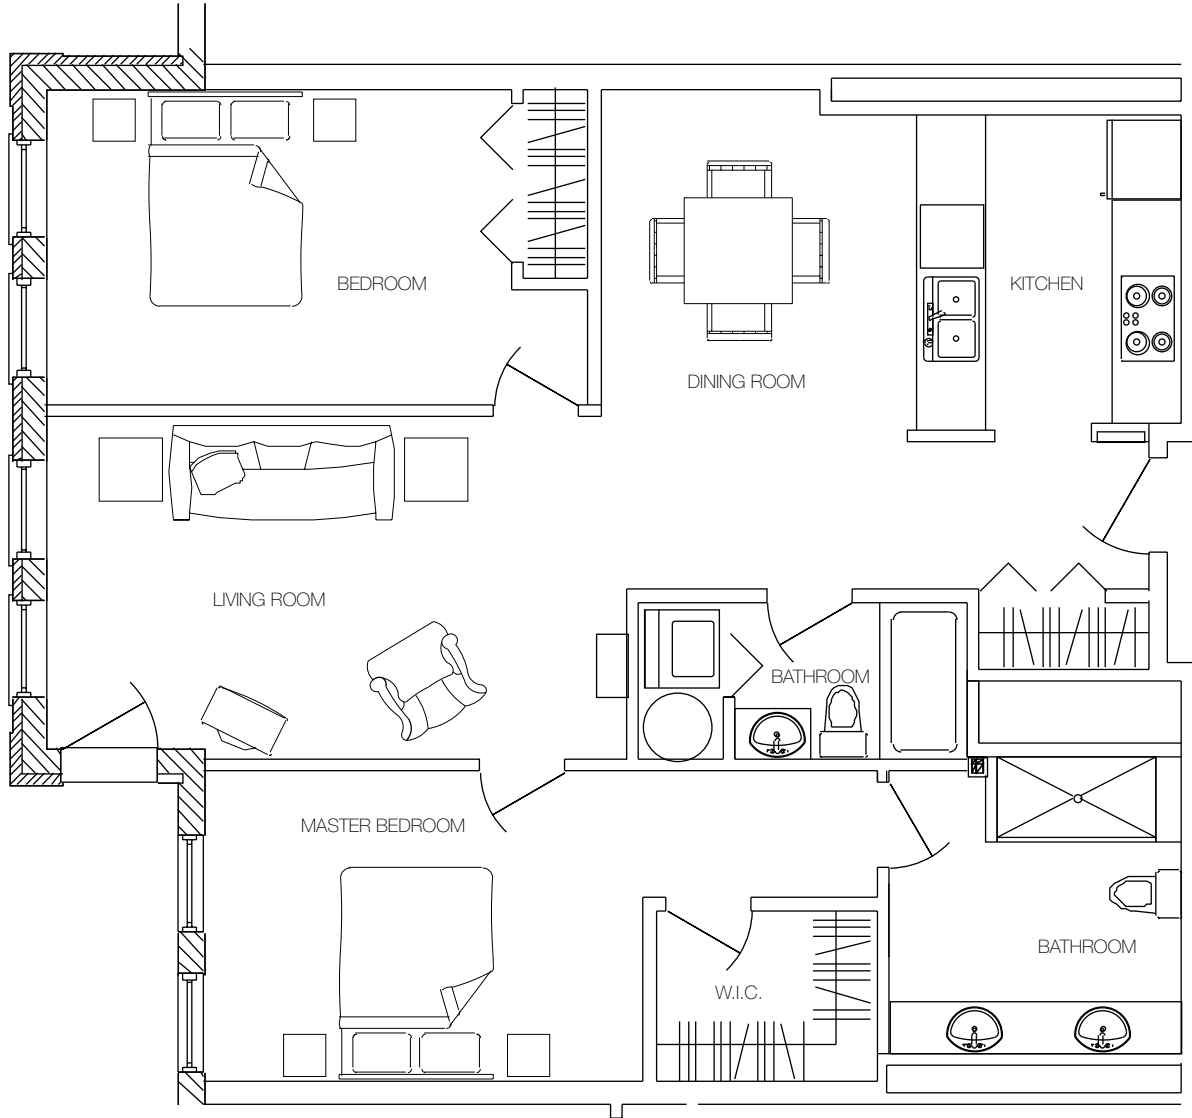

Les Jardins Beaurepaire

UNIT 108

1029 SQ. FT.