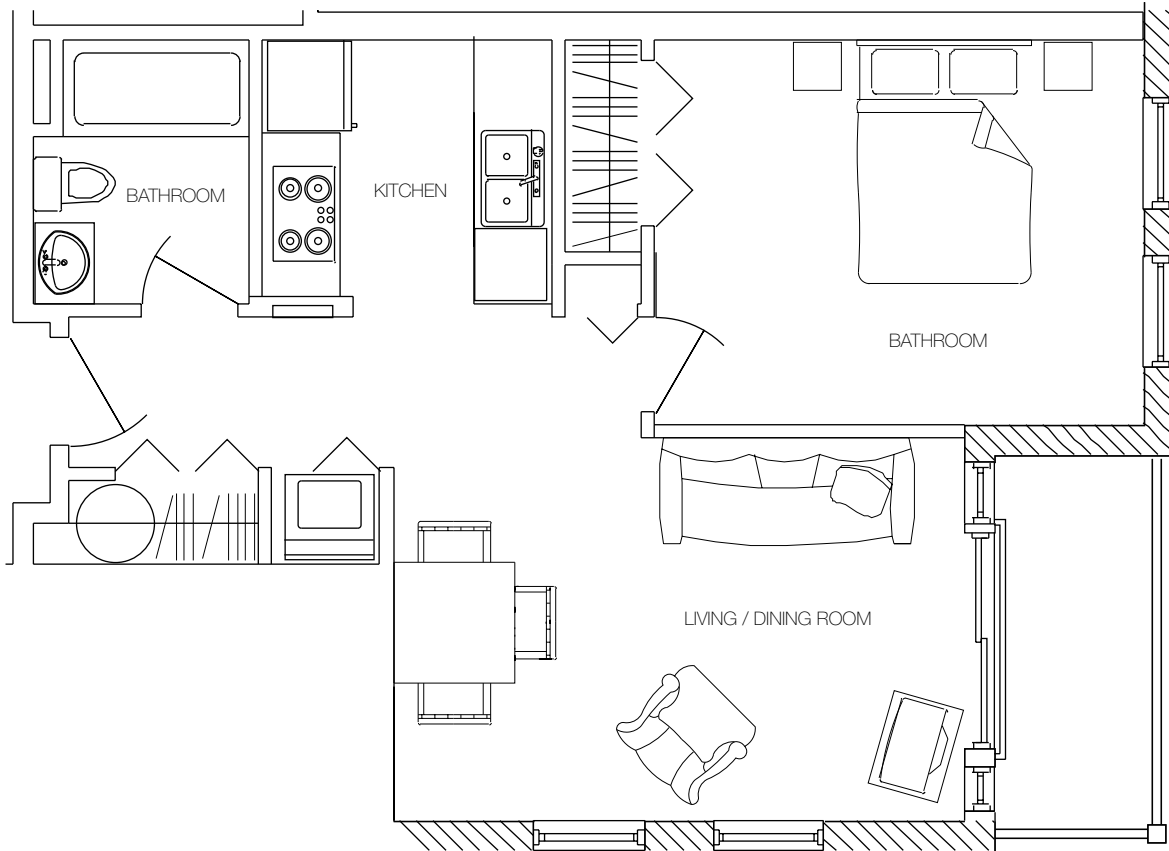

Les Jardins Beaurepaire

UNIT 109

538 SQ. FT.