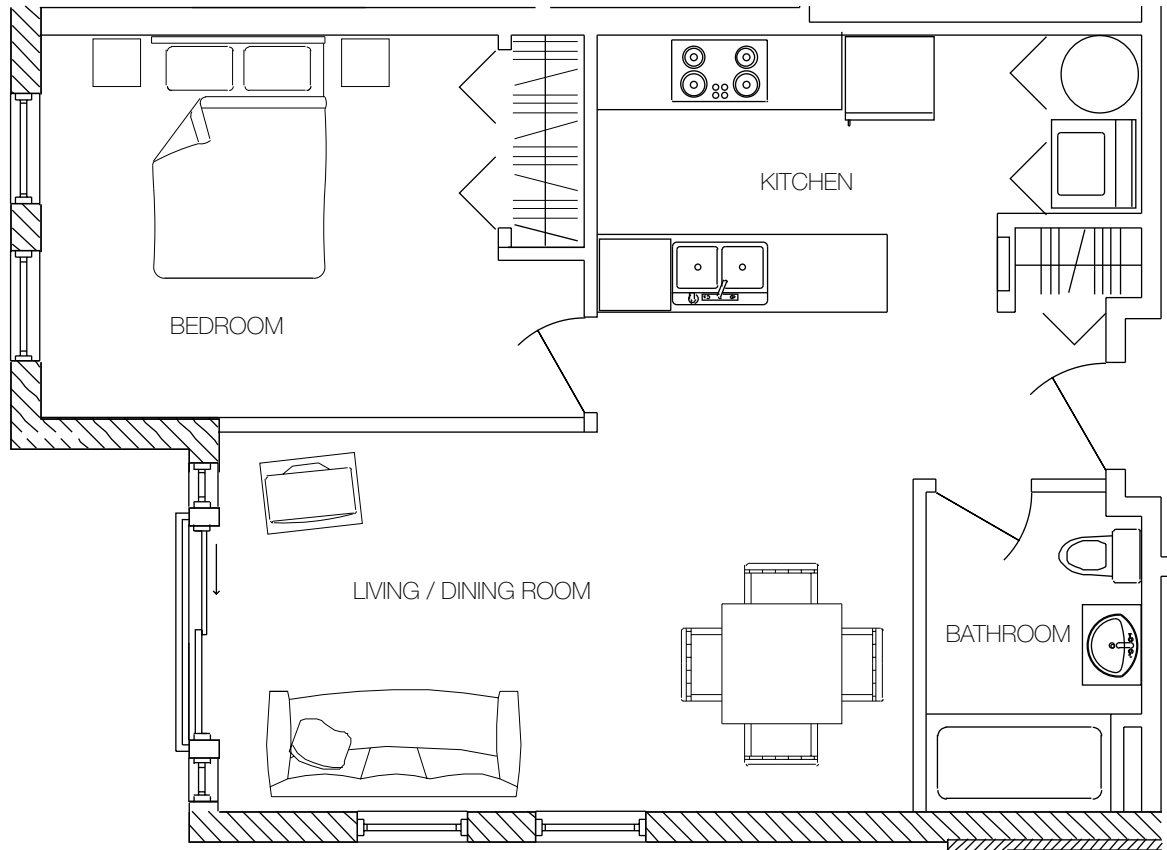

Les Jardins Beaurepaire

UNIT 110

609 SQ. FT.