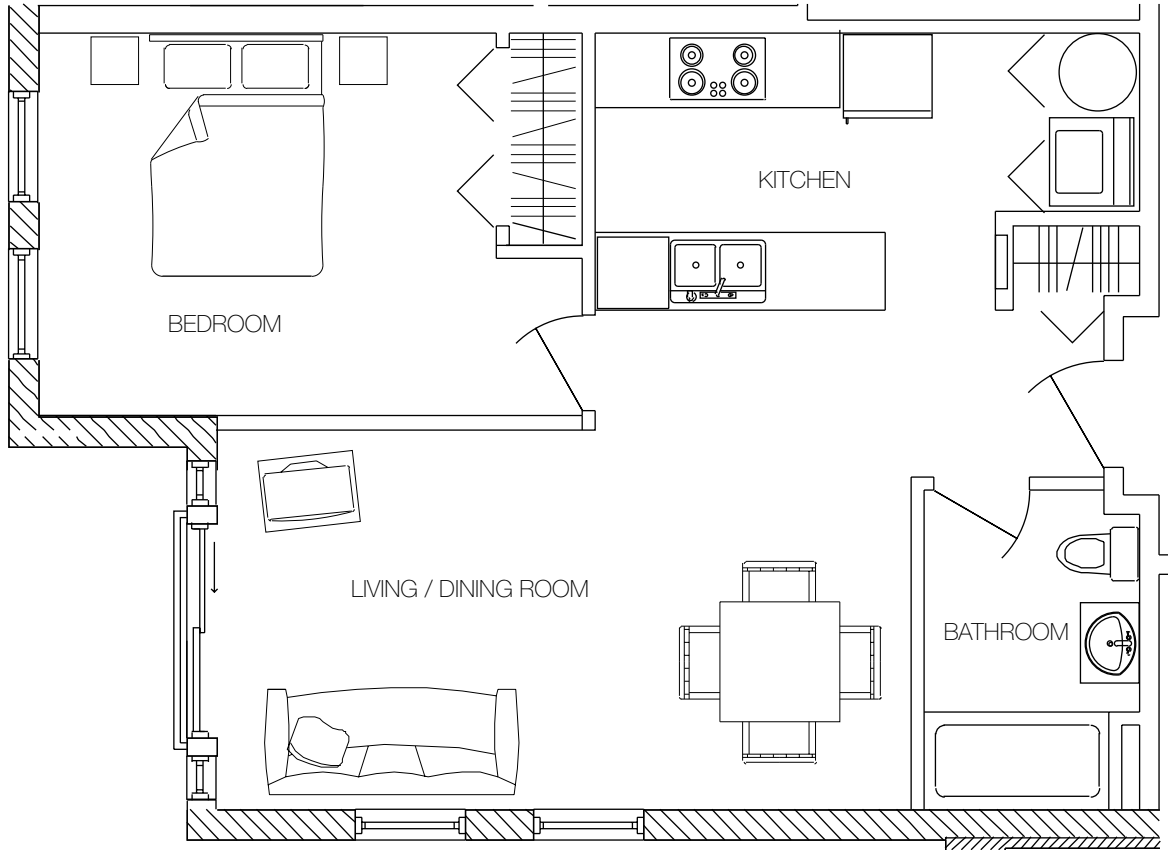

Les Jardins Beaurepaire

UNIT 110

609 SQ. FT.