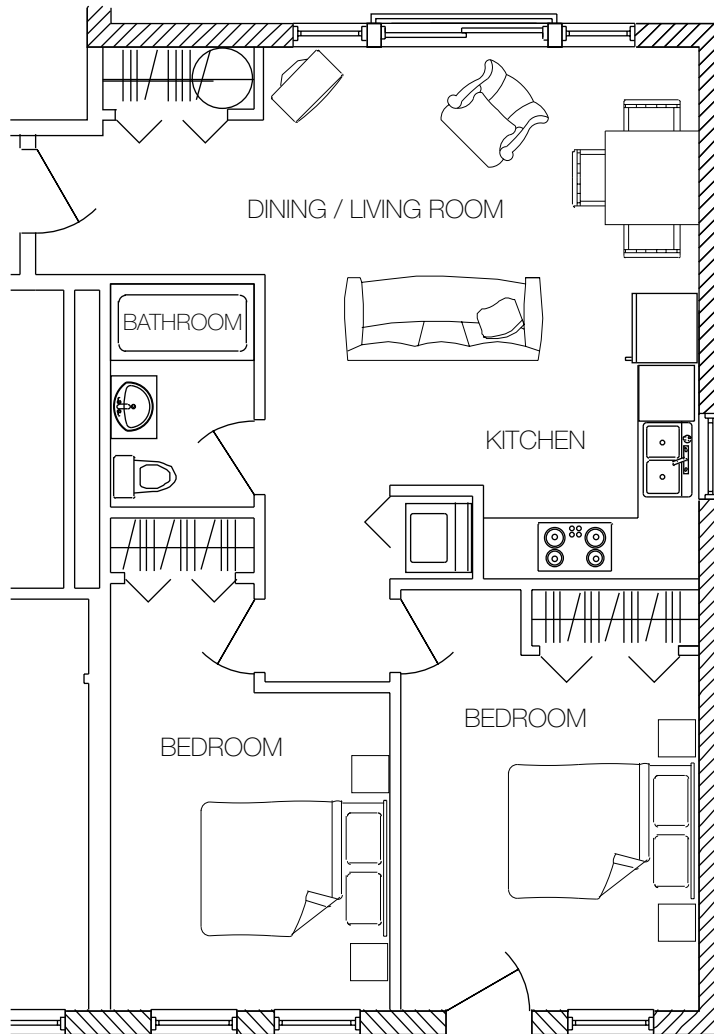

Les Jardins Beaurepaire

UNIT 109

746 SQ. FT.