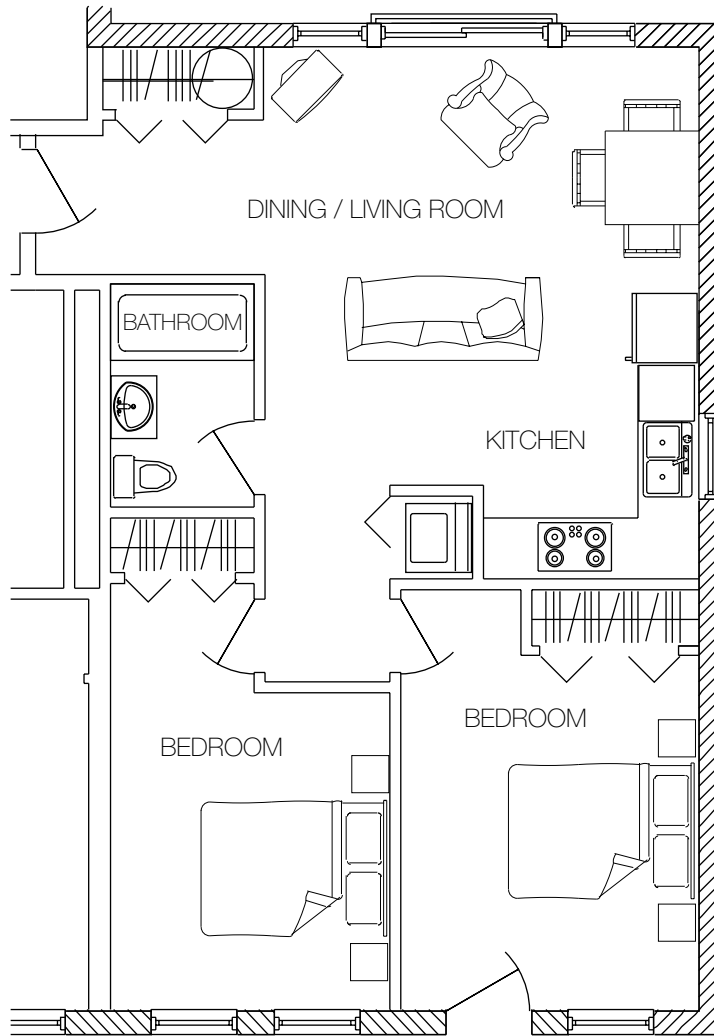

Les Jardins Beaurepaire

UNIT 109

746 SQ. FT.