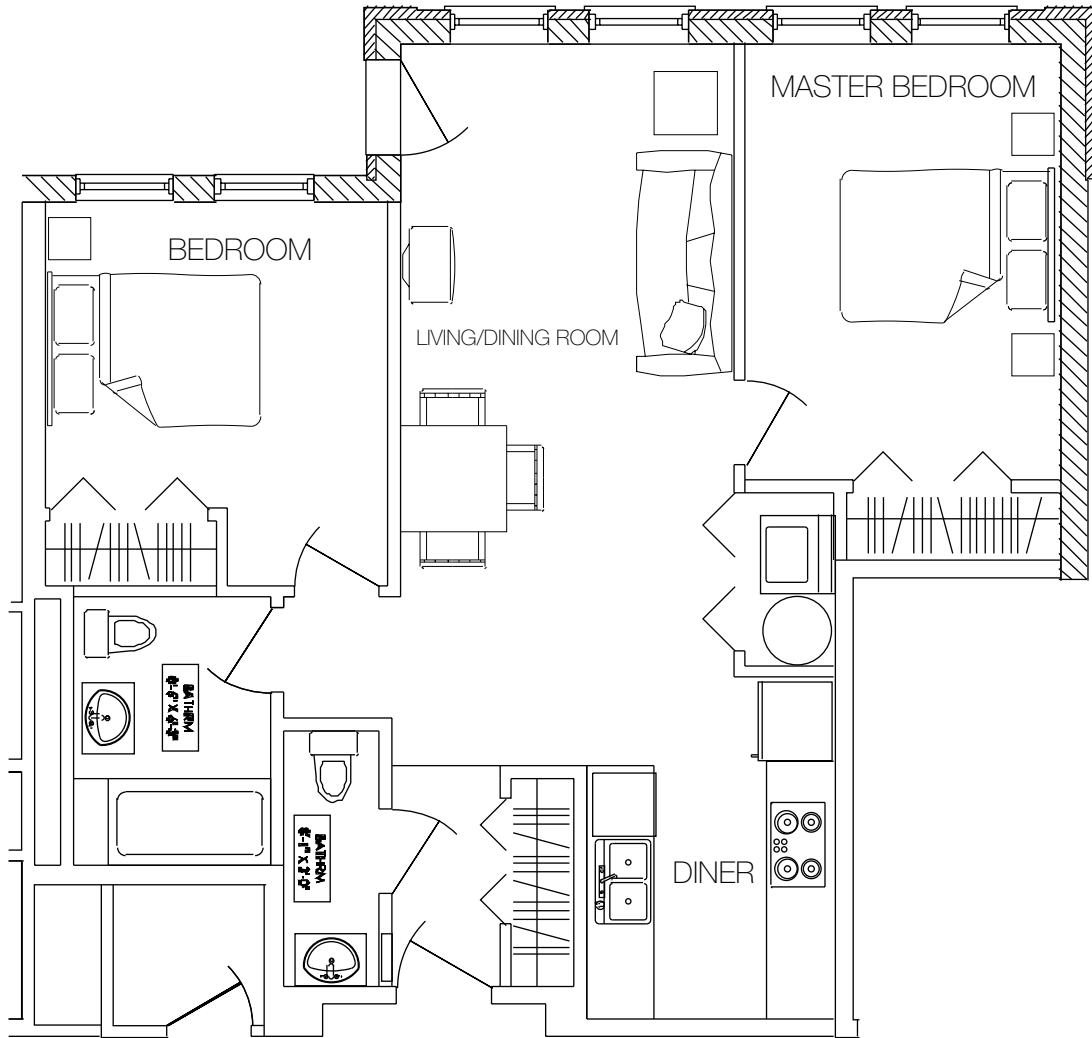

Les Jardins Beaurepaire

UNIT 112

776 SQ. FT.