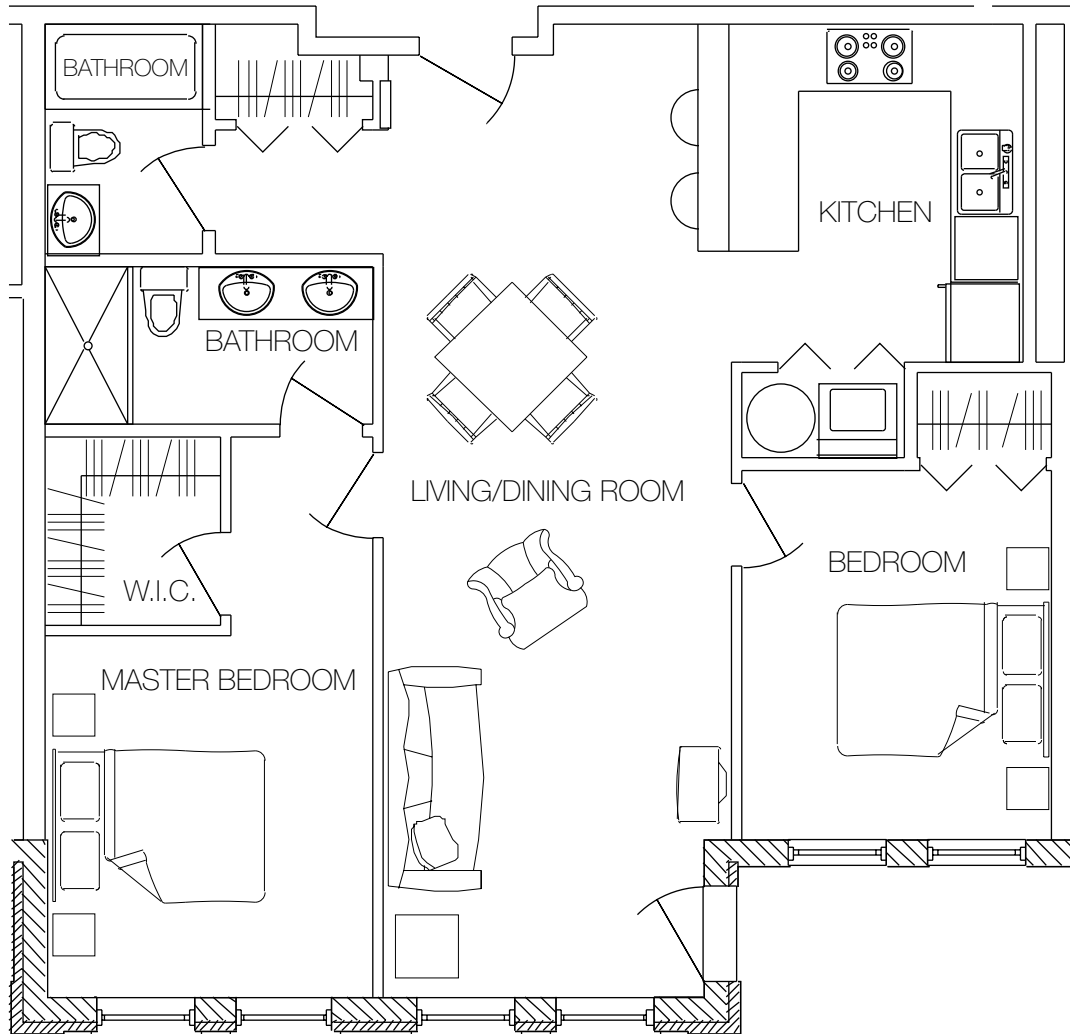

# Les Jardins Beaurepaire

UNIT 113

912 SQ. FT.