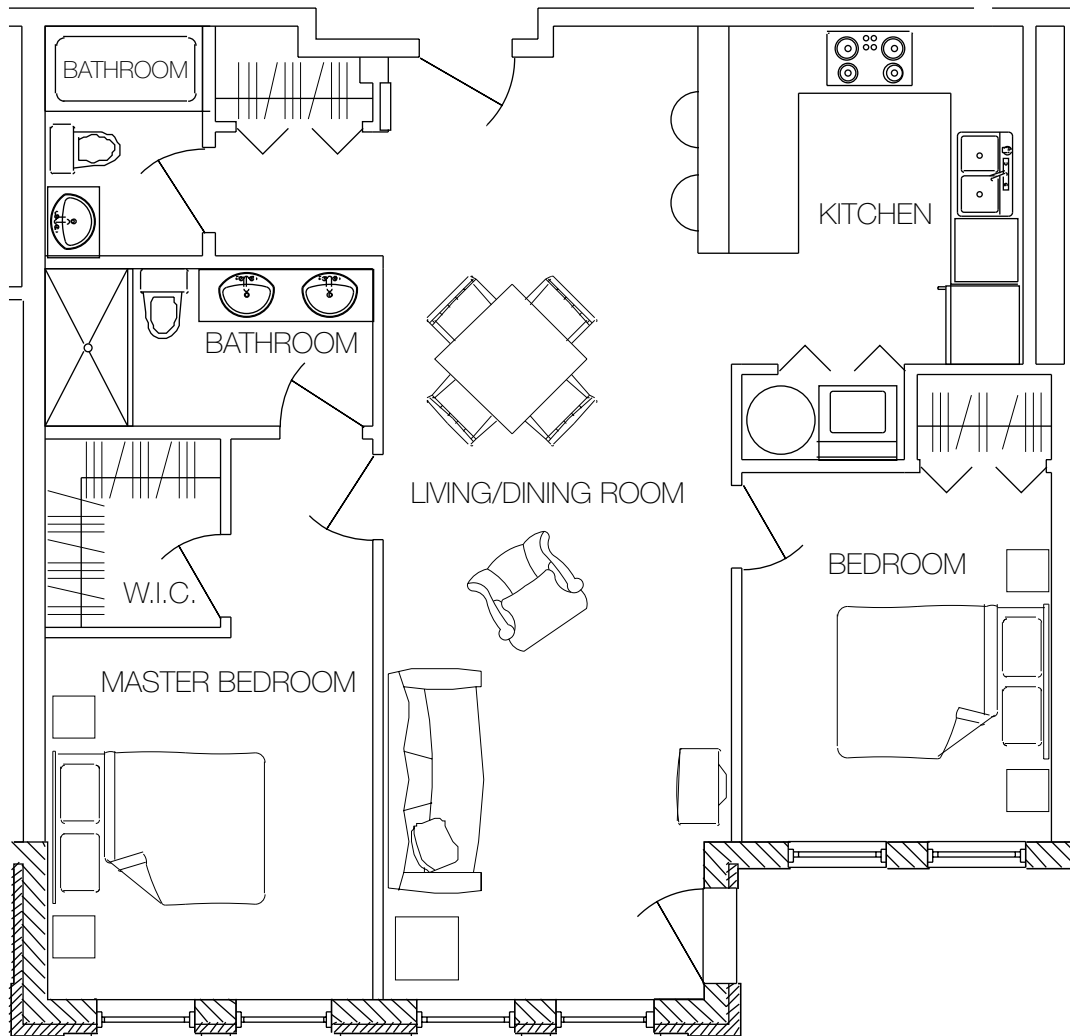

Les Jardins Beaurepaire

UNIT 113

912 SQ. FT.