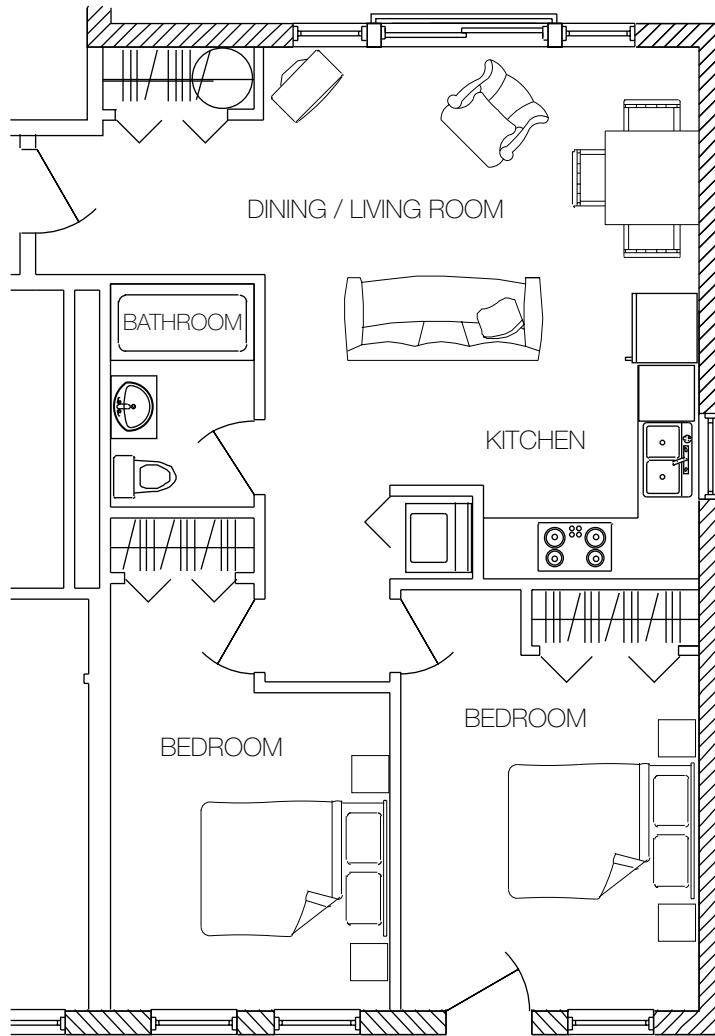

# Les Jardins Beaurepaire

UNIT 111

746 SQ. FT.