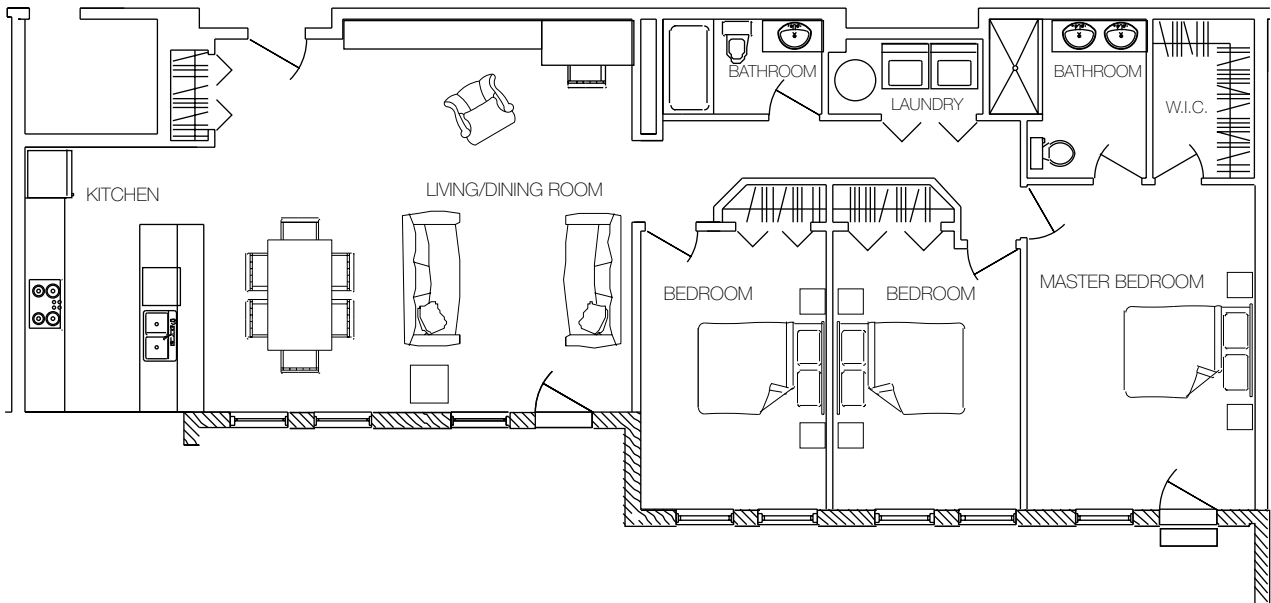

Les Jardins Beaurepaire

UNIT 115

1433 SQ. FT.