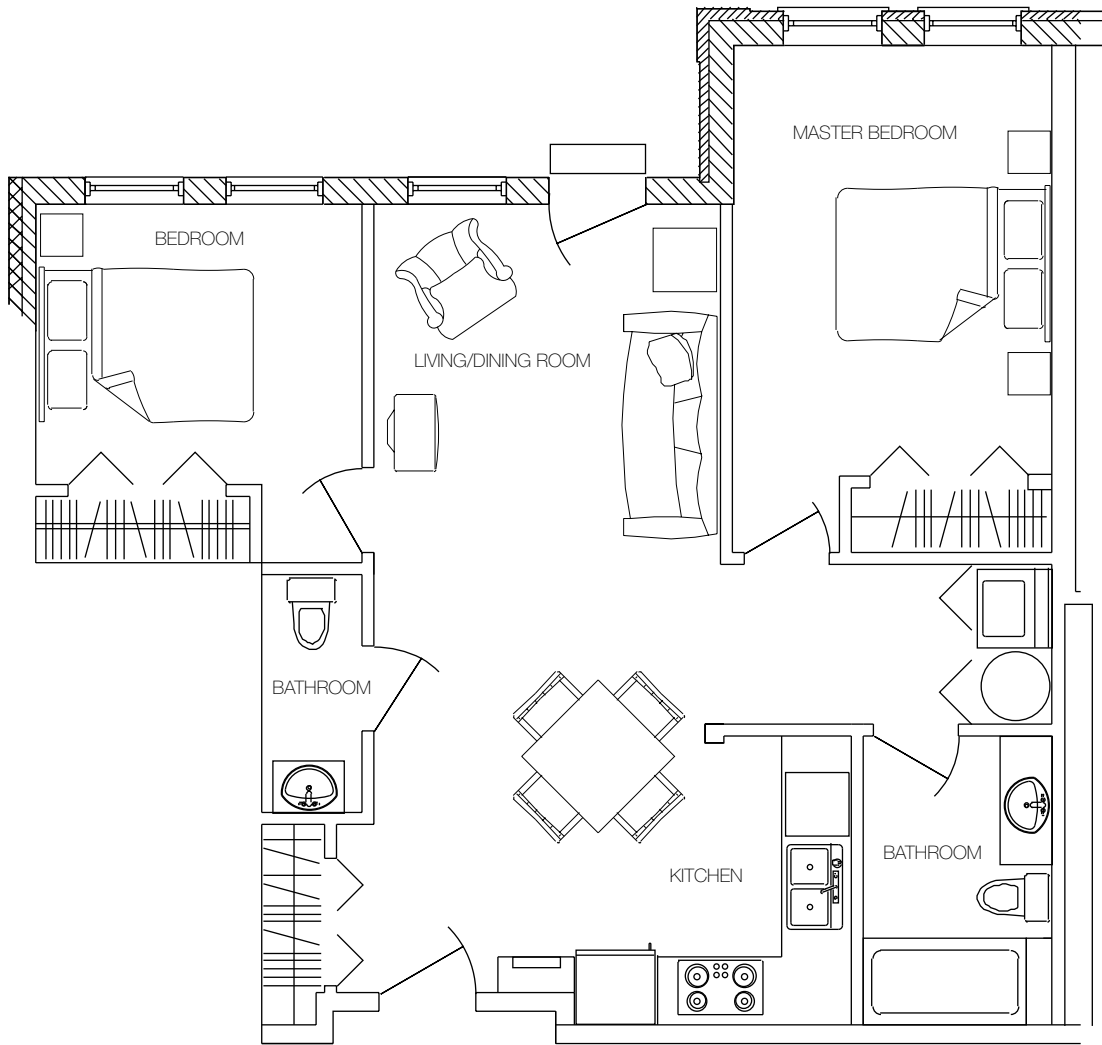

Les Jardins Beaurepaire

UNIT 116

767 SQ. FT.