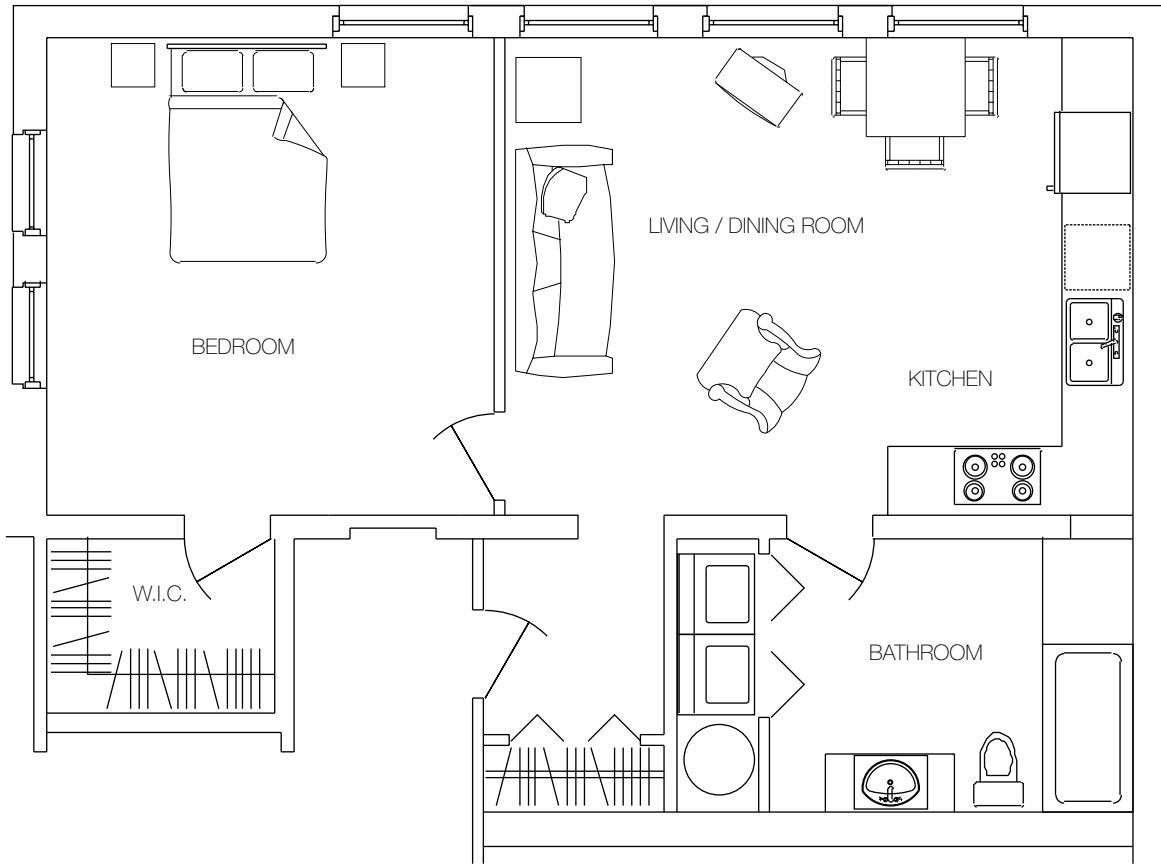

# Les Jardins Beaurepaire

UNIT 118

715 SQ. FT.