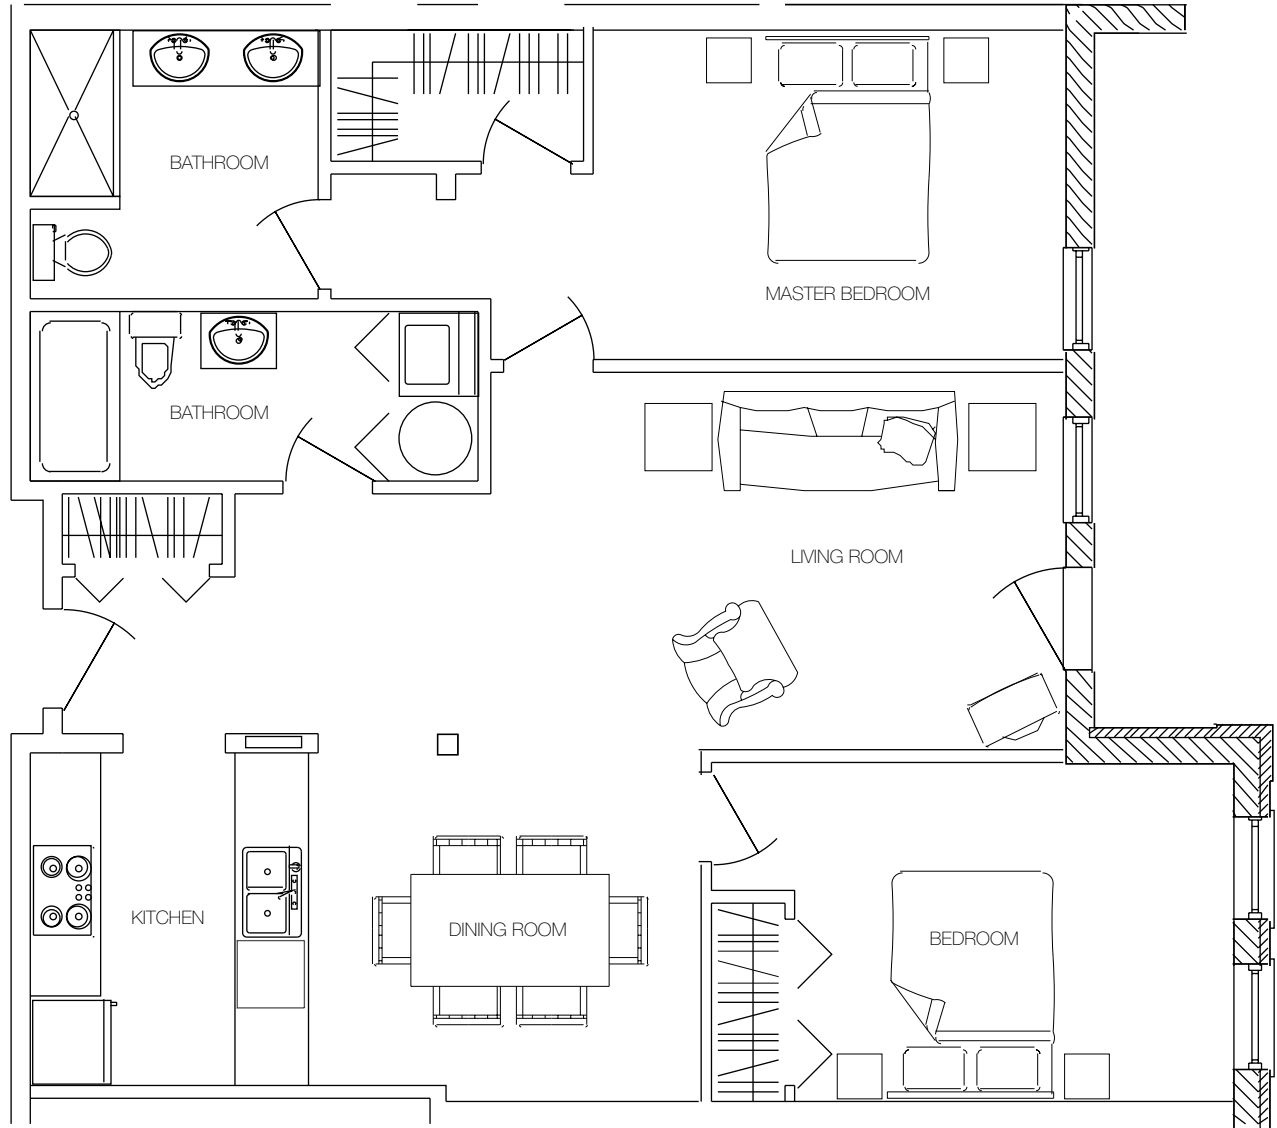

# Les Jardins Beaurepaire

UNIT 201

1018 SQ. FT.