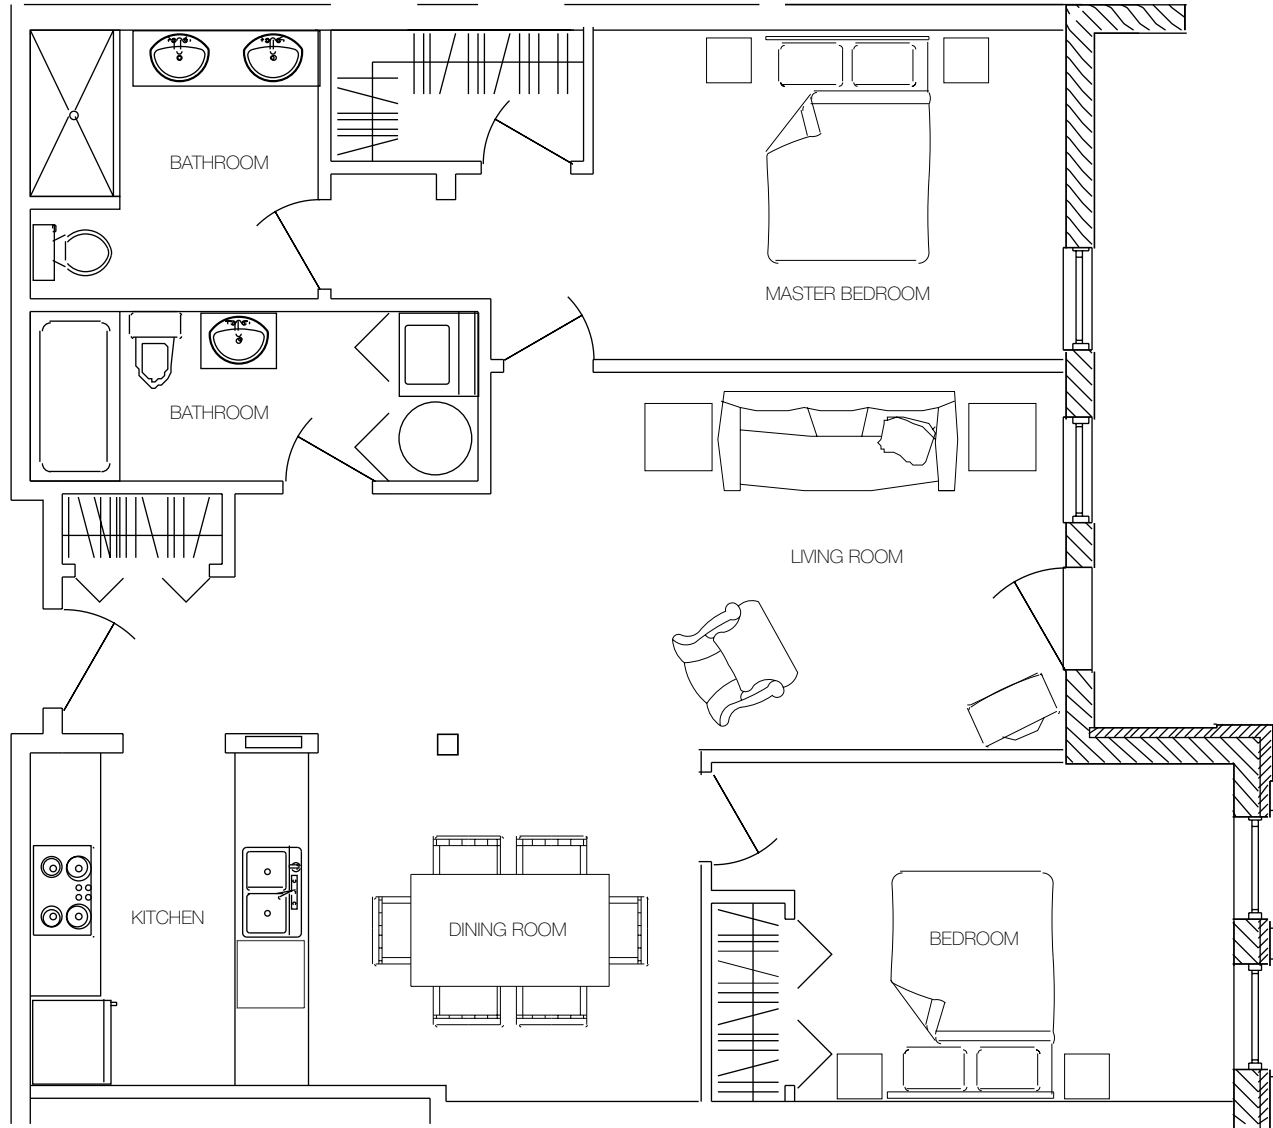

Les Jardins Beaurepaire

UNIT 201

1018 SQ. FT.