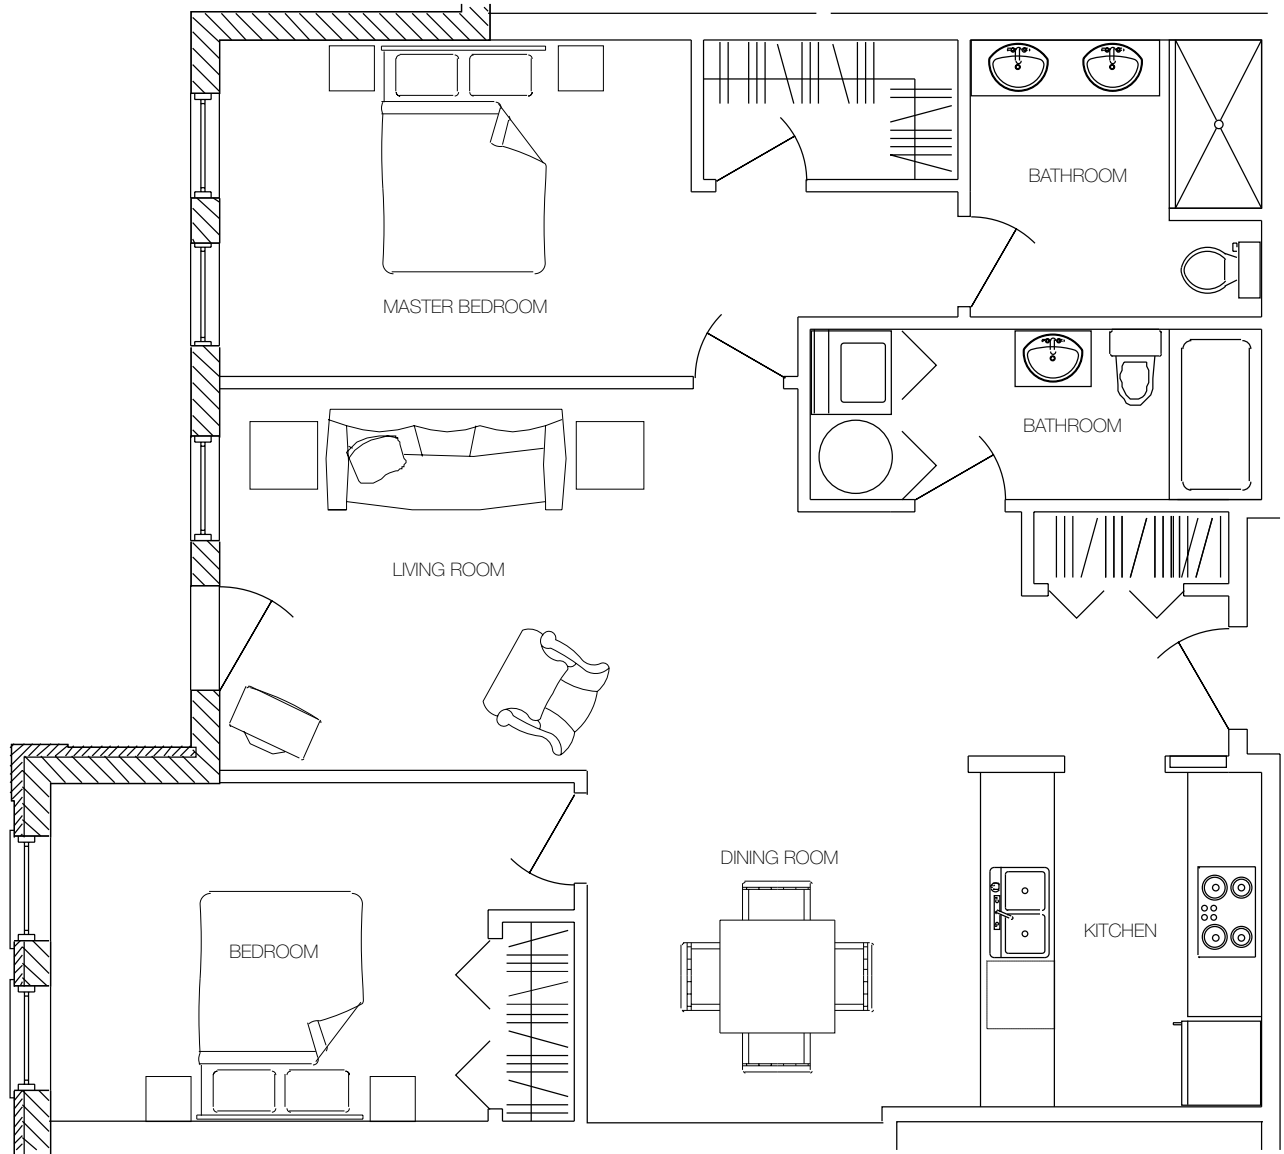

Les Jardins Beaurepaire

UNIT 202

1026 SQ. FT.