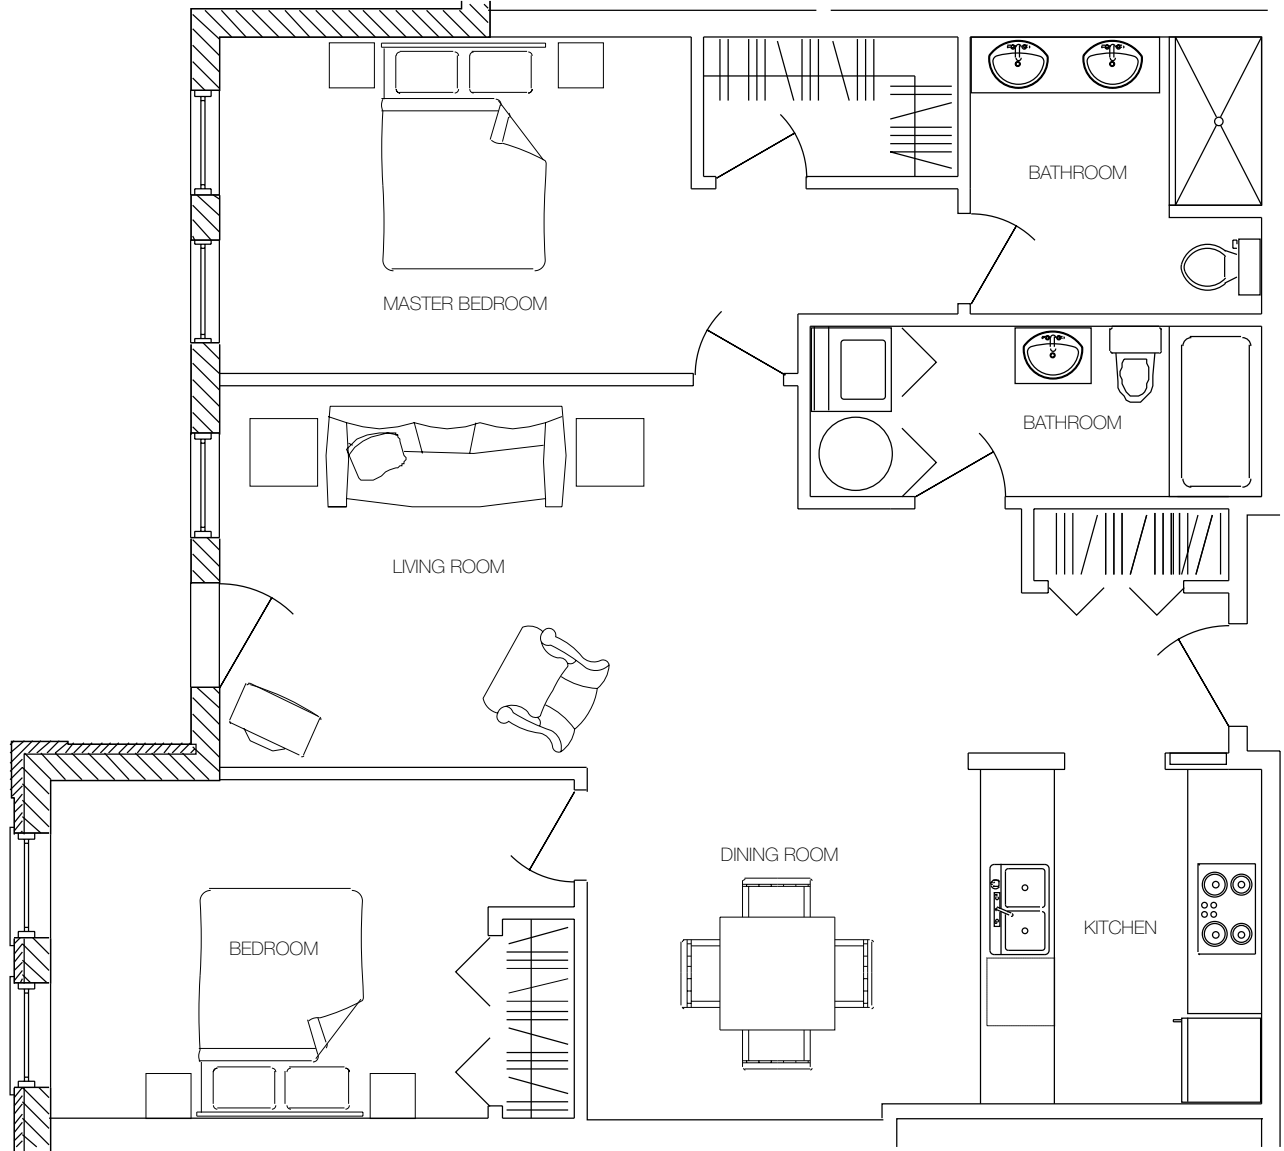

# Les Jardins Beaurepaire

UNIT 202

1026 SQ. FT.