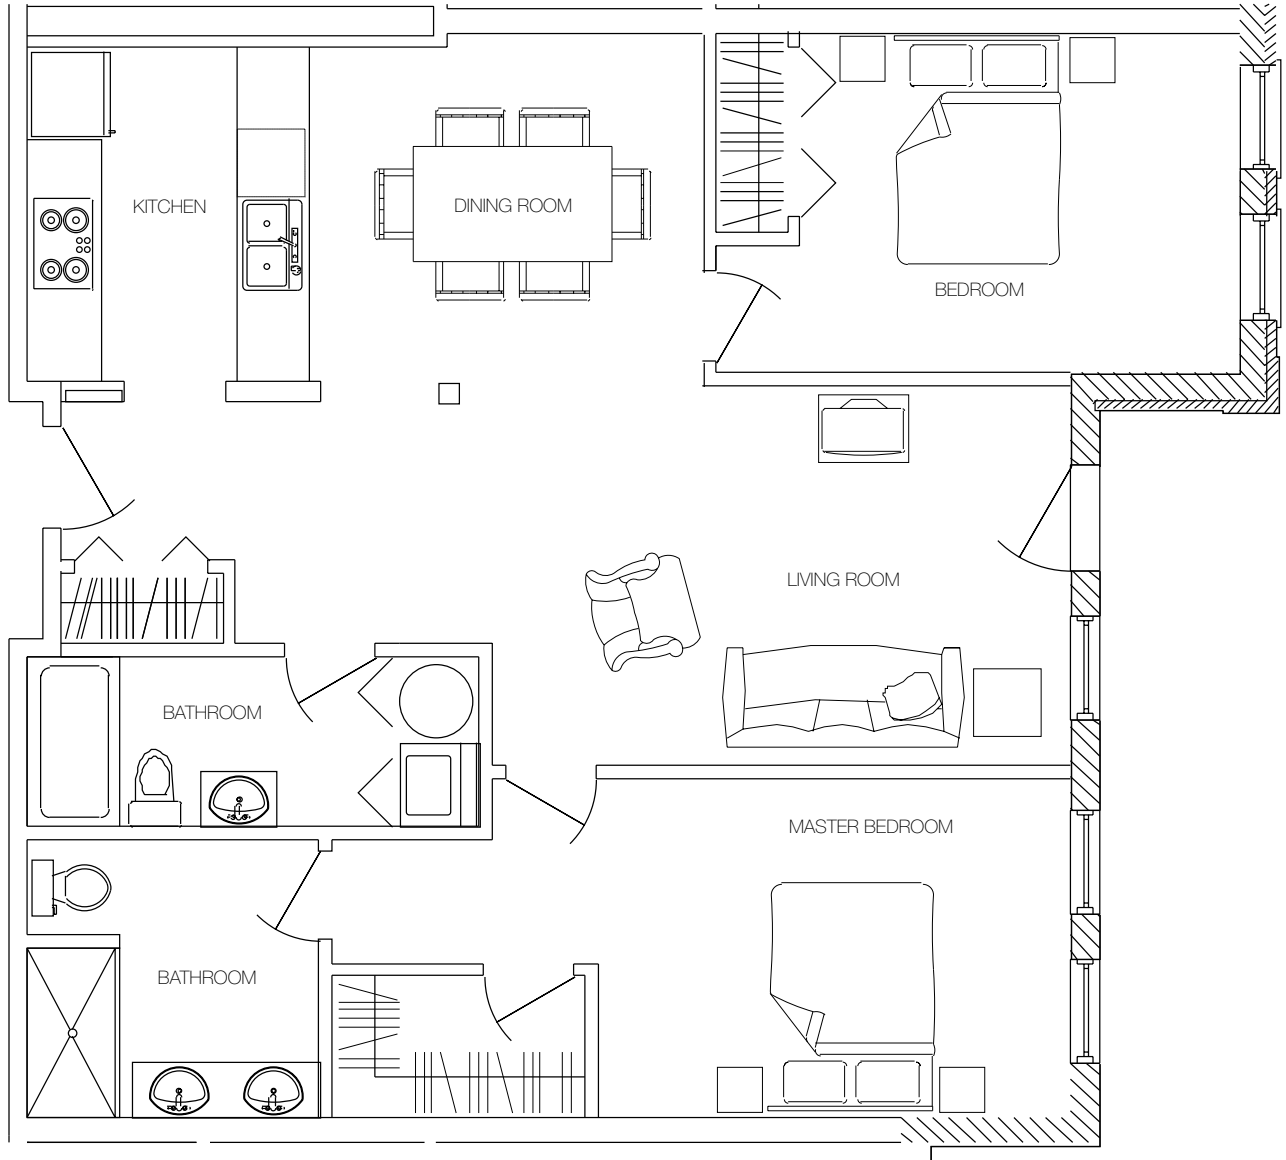

Les Jardins Beaurepaire

UNIT 203

1026 SQ. FT.