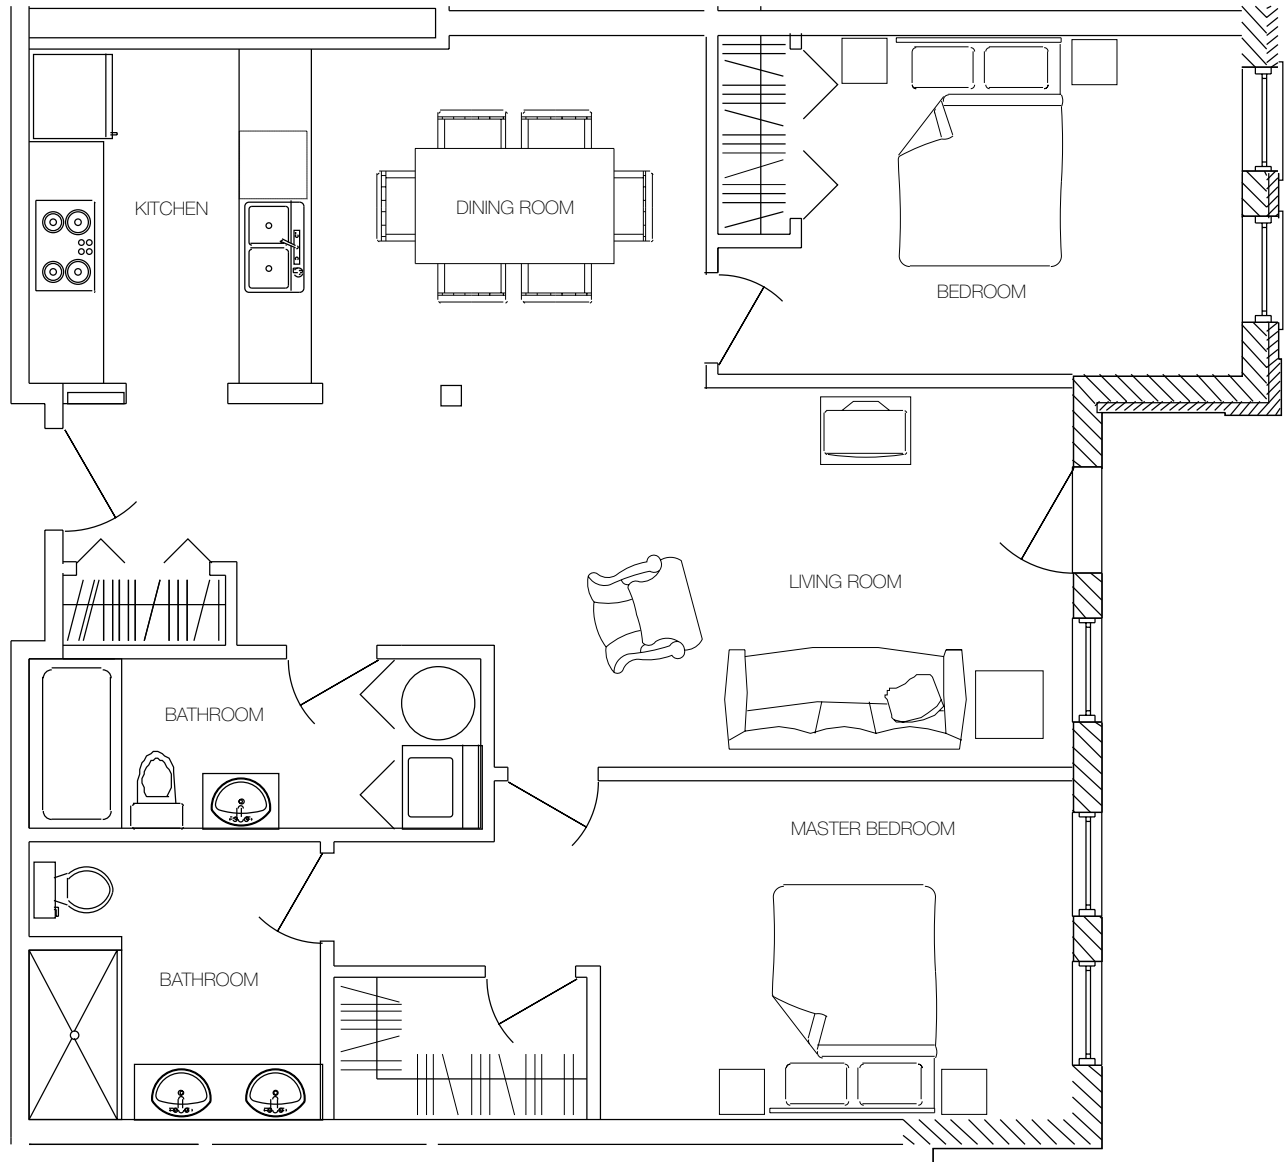

Les Jardins Beaurepaire

UNIT 203

1026 SQ. FT.