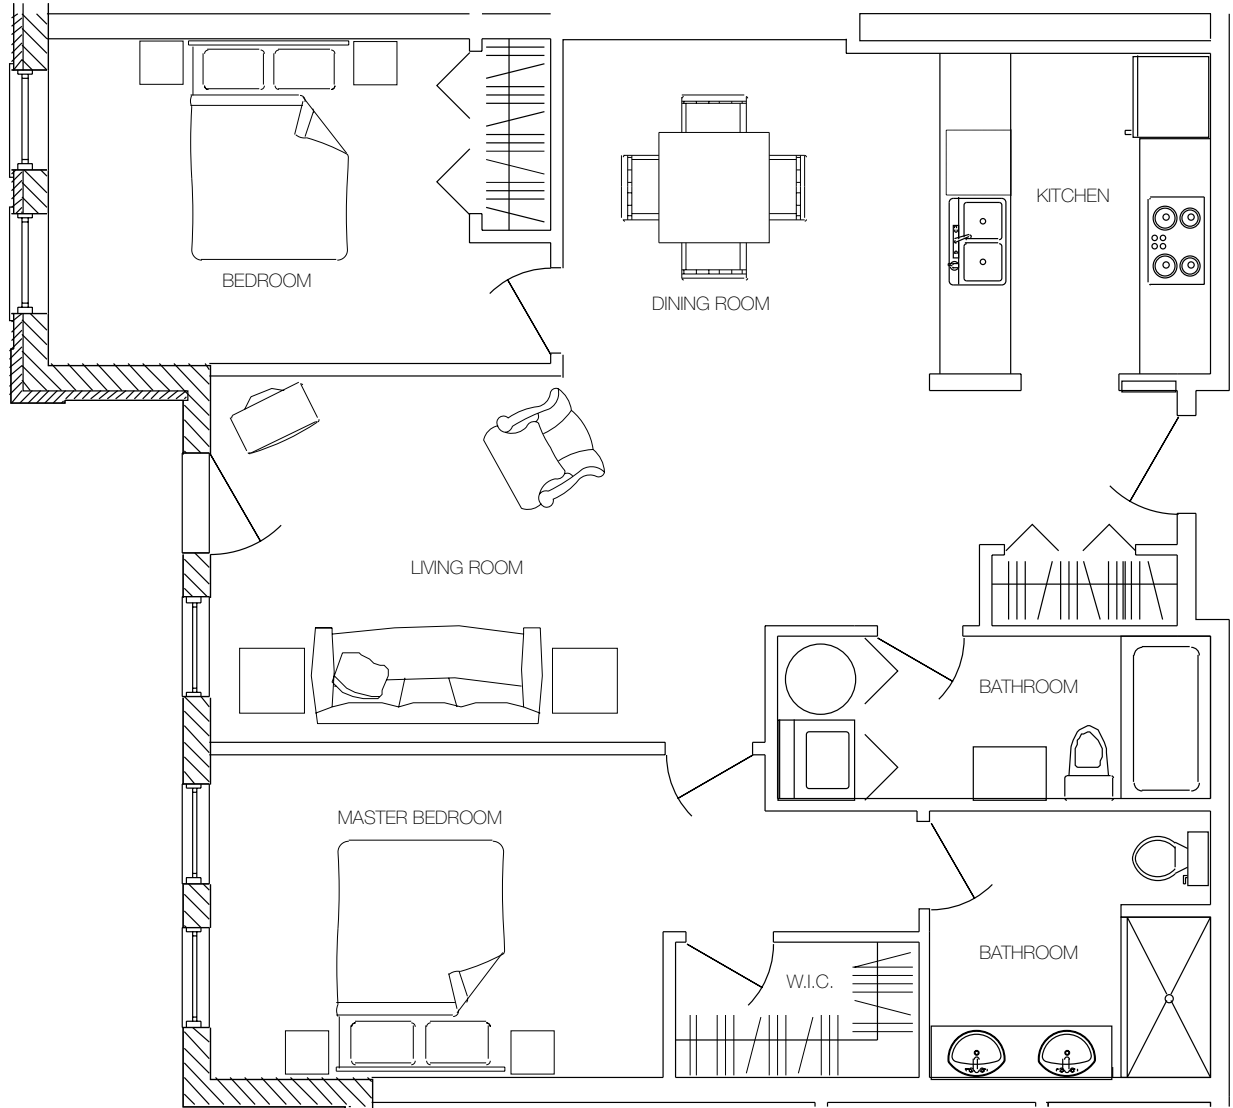

Les Jardins Beaurepaire

UNIT 204

1023 SQ. FT.