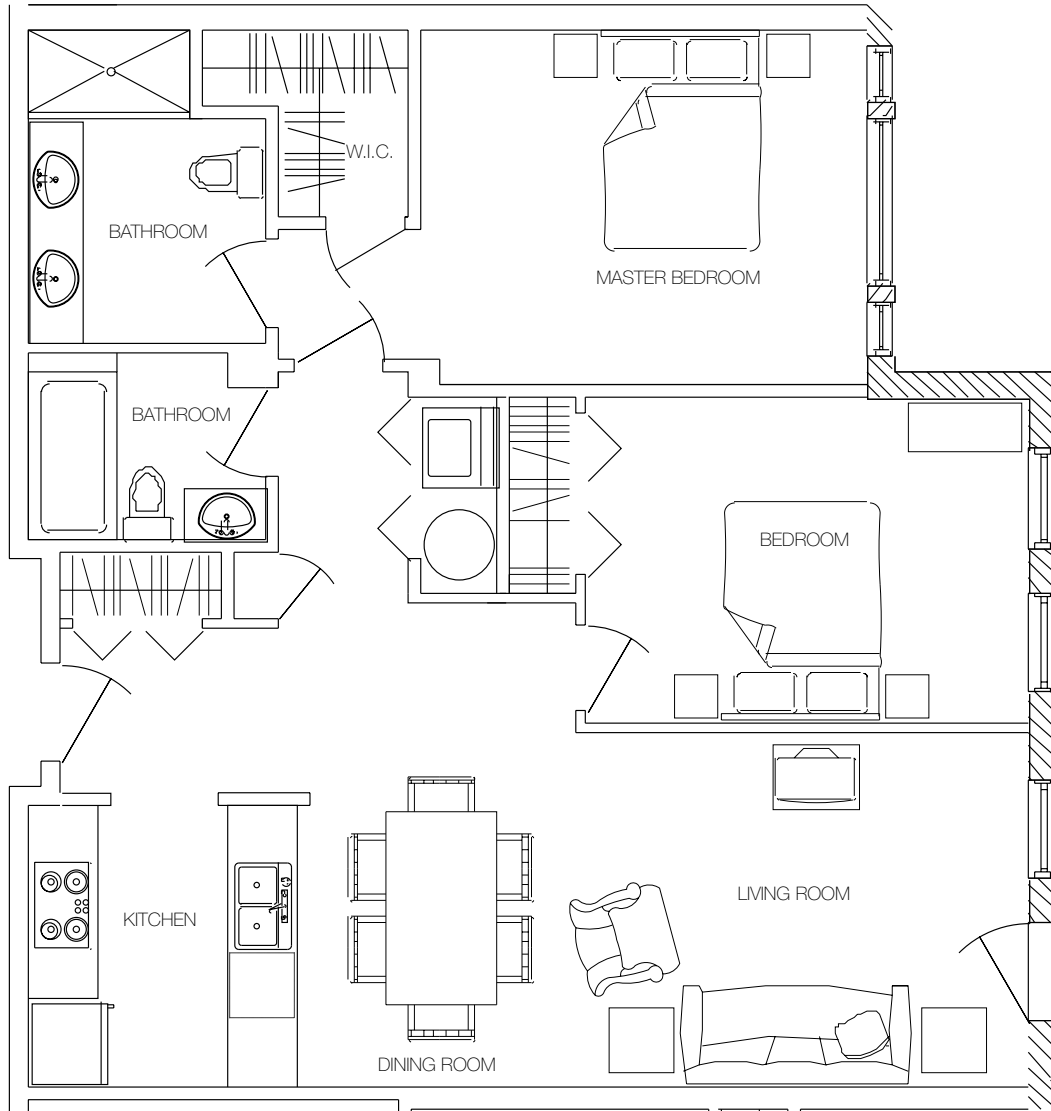

Les Jardins Beaurepaire

UNIT 205

941 SQ. FT.