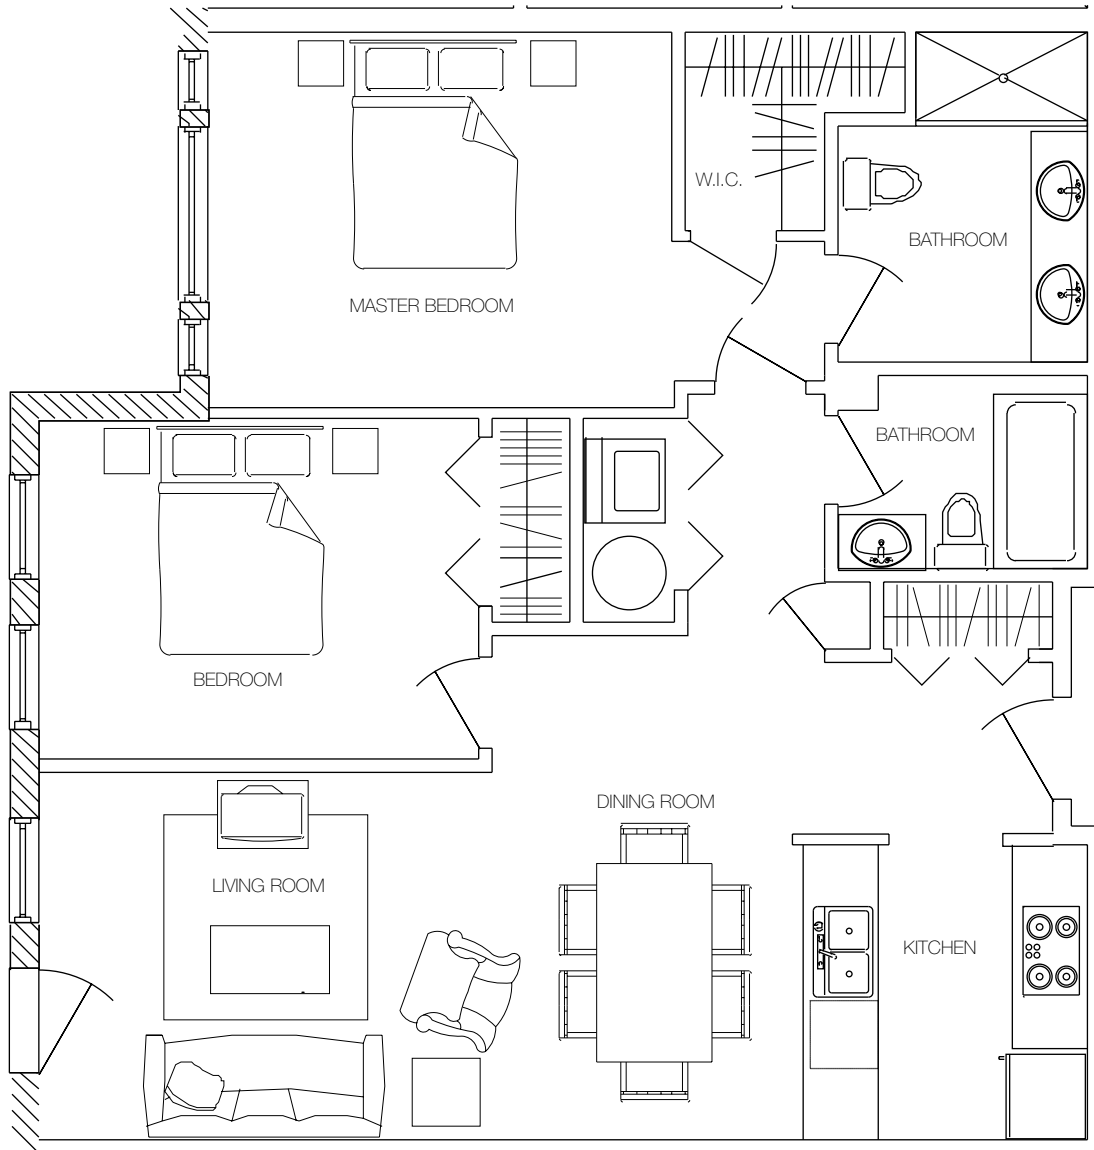

Les Jardins Beaurepaire

UNIT 206

941 SQ. FT.