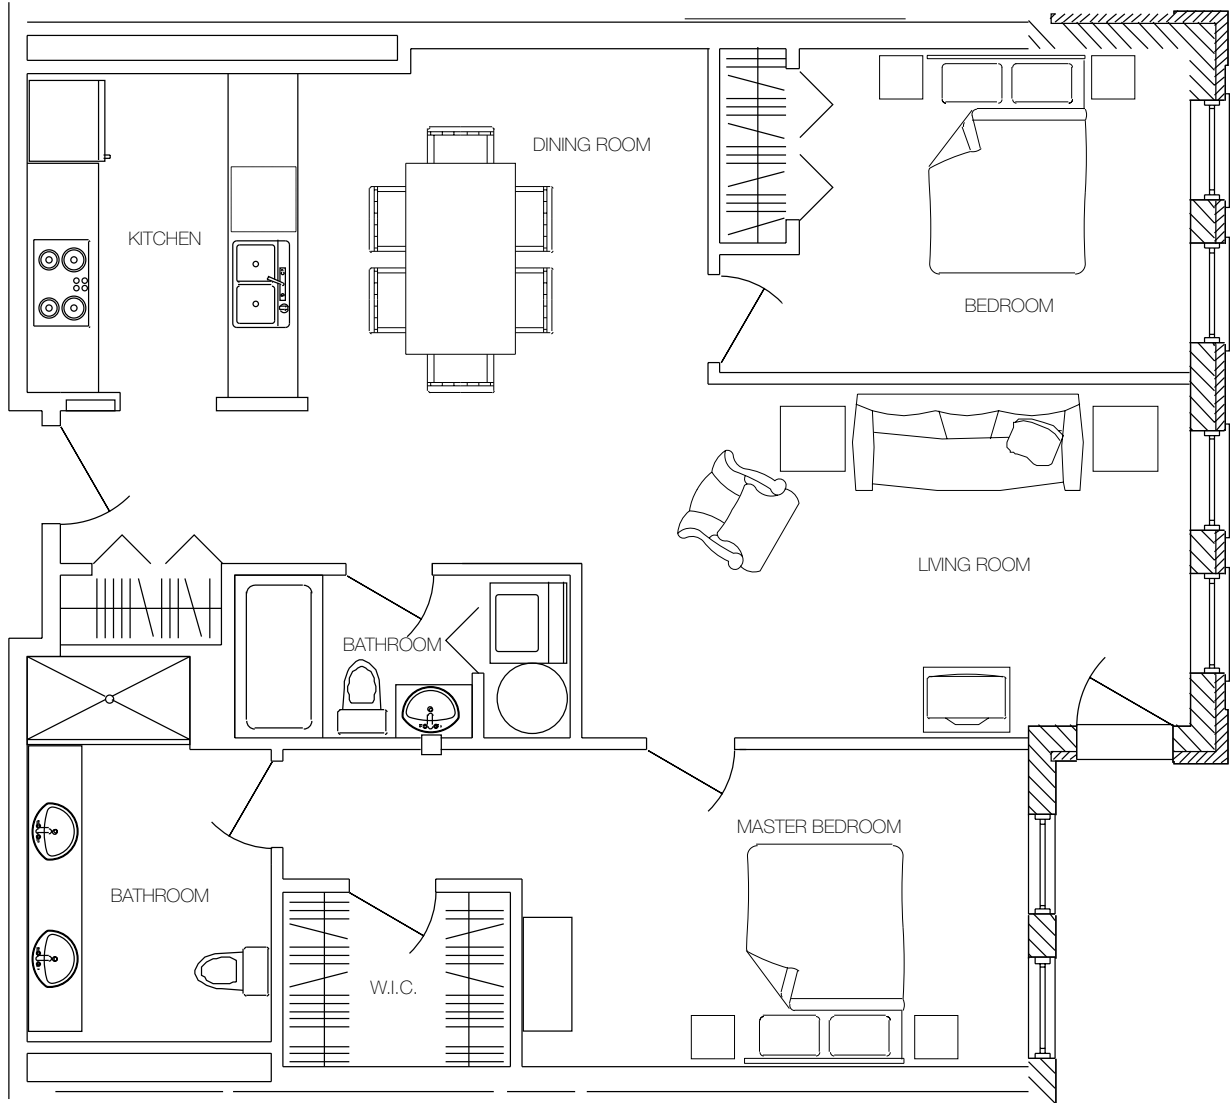

Les Jardins Beaurepaire

UNIT 207

1049 SQ. FT.