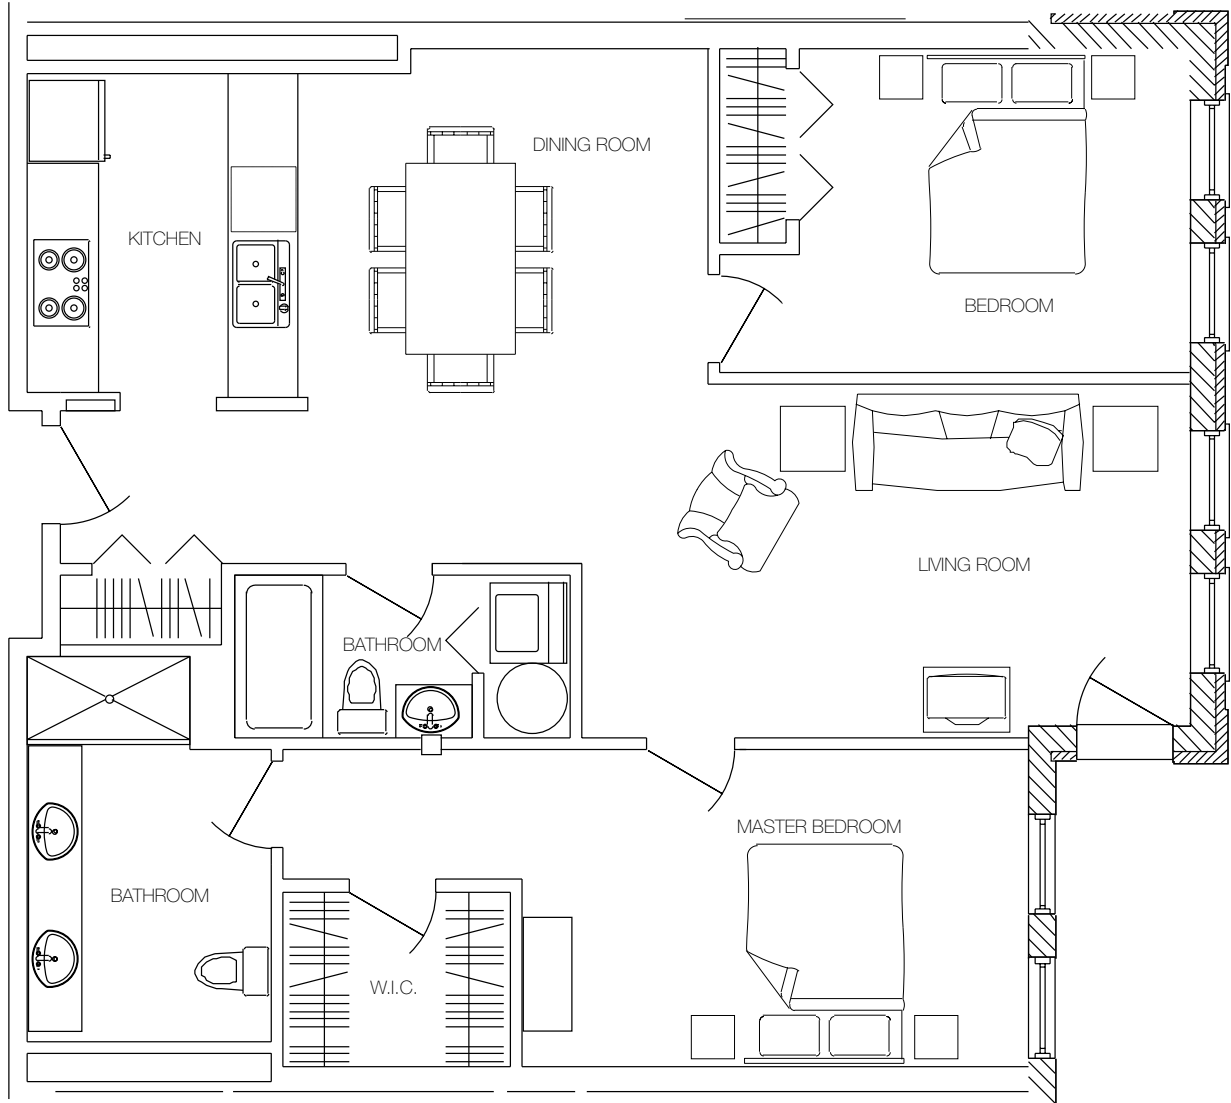

# Les Jardins Beaurepaire

UNIT 207

1049 SQ. FT.