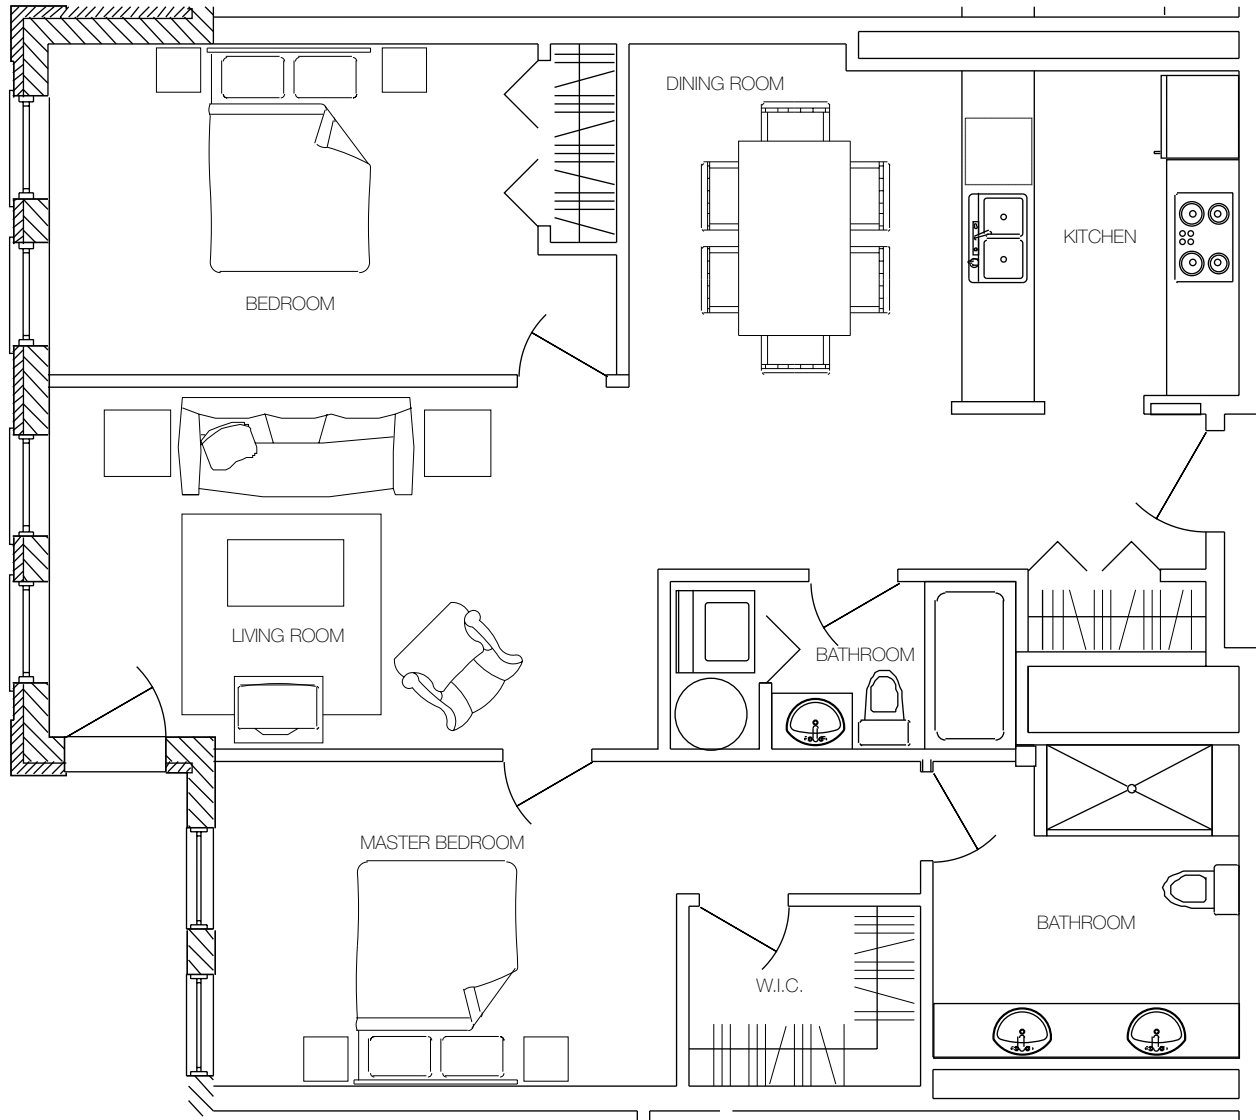

Les Jardins Beaurepaire

UNIT 208

1028 SQ. FT.