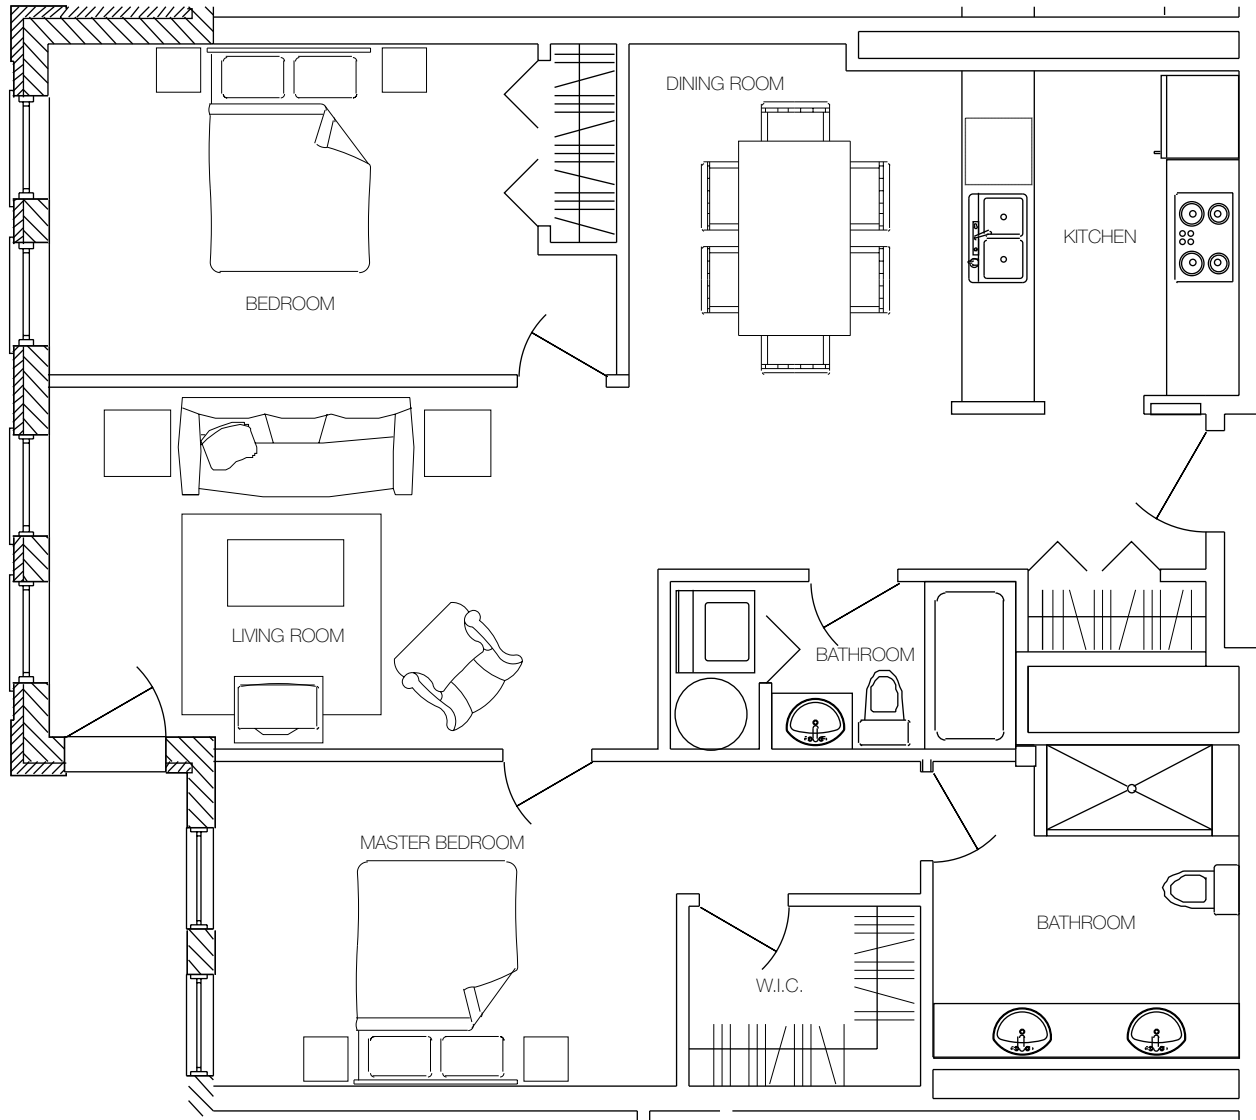

# Les Jardins Beaurepaire

UNIT 208

1028 SQ. FT.