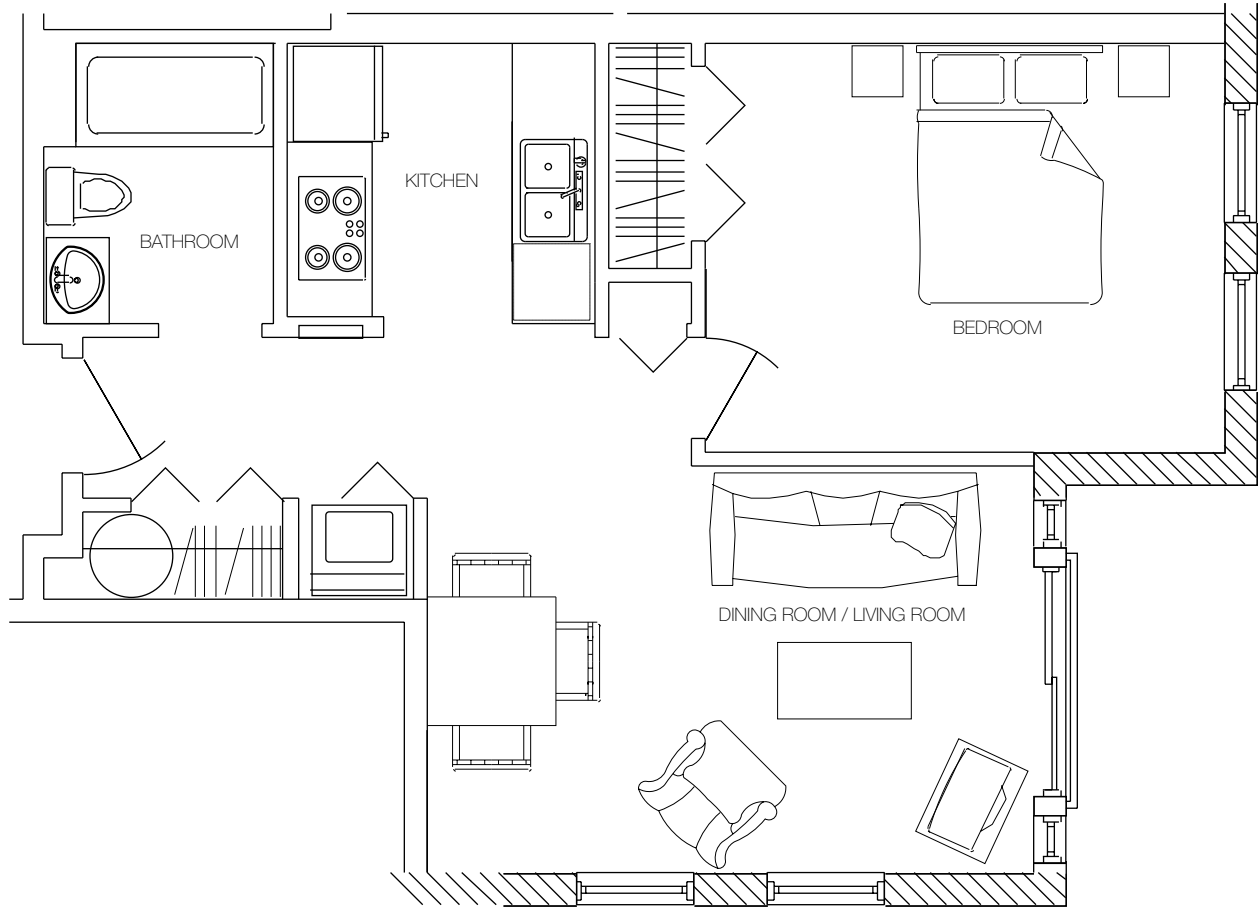

# Les Jardins Beaurepaire

UNIT 209

538 SQ. FT.