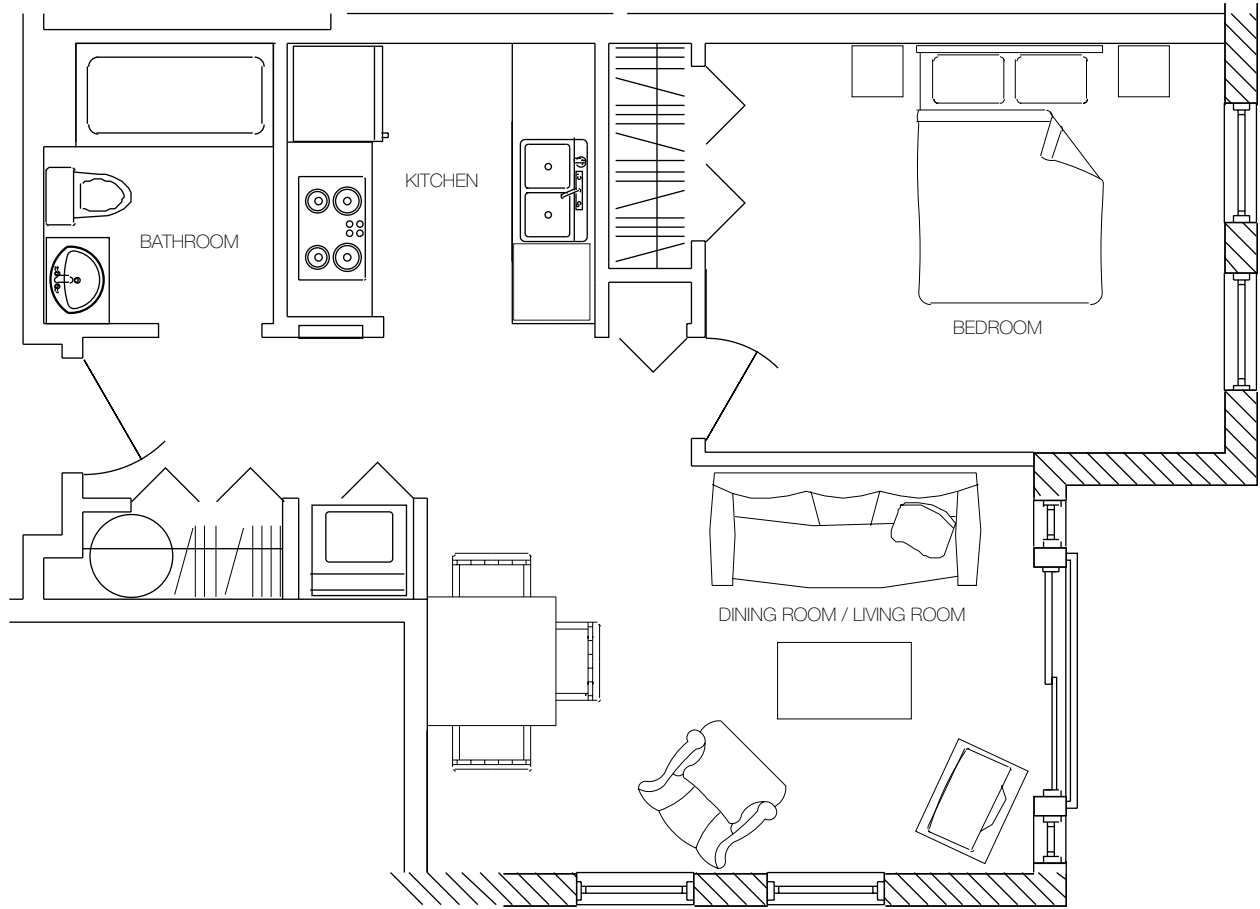

Les Jardins Beaurepaire

UNIT 209

538 SQ. FT.