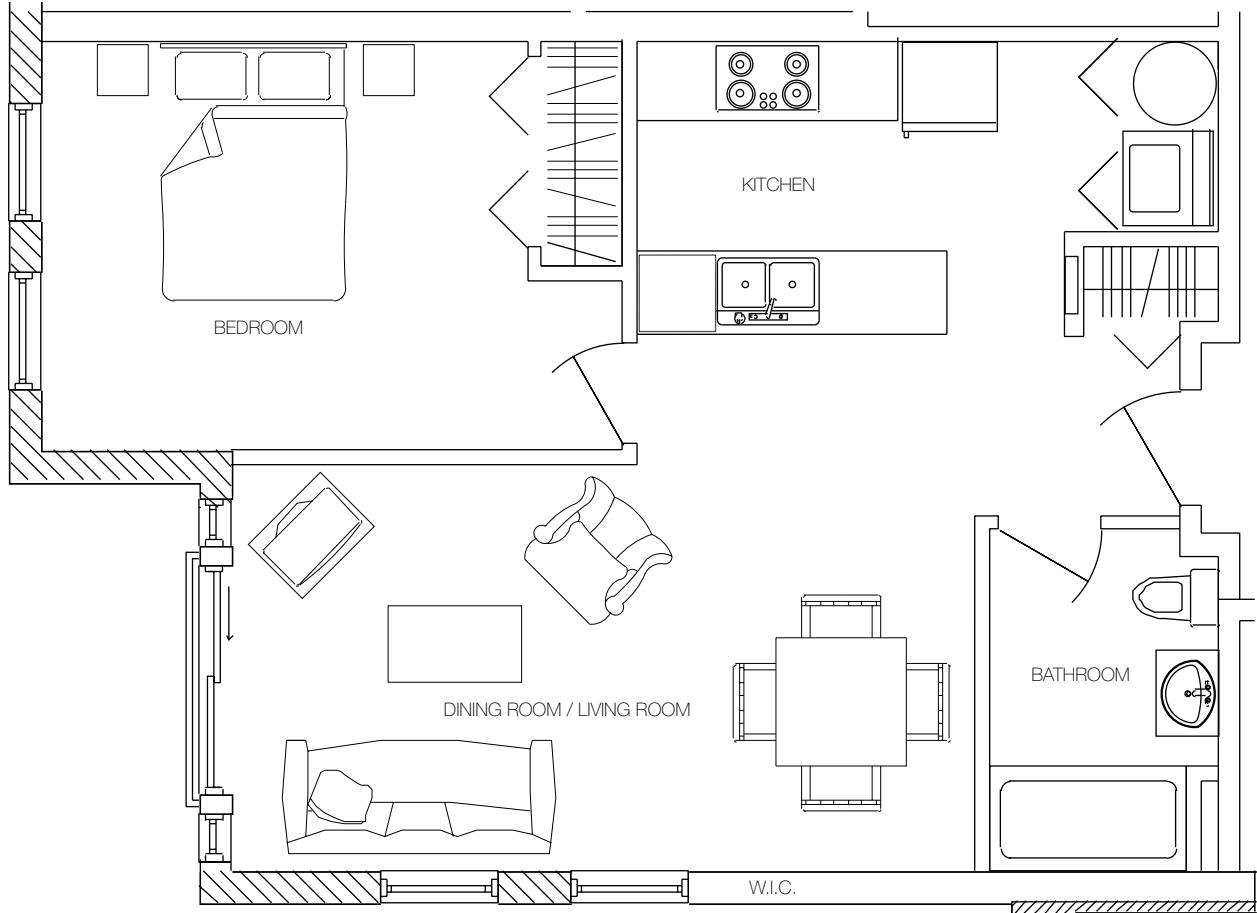

Les Jardins Beaurepaire

UNIT 210

609 SQ. FT.