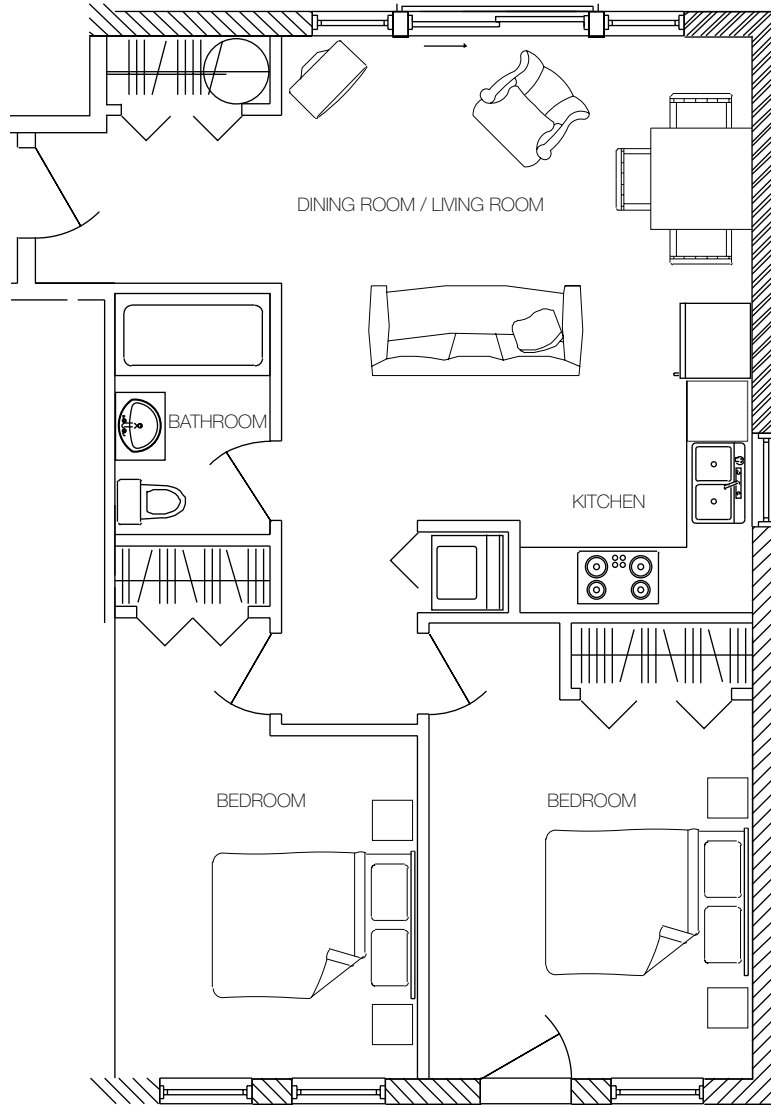

# Les Jardins Beaurepaire

UNIT 211  
609 SQ. FT.