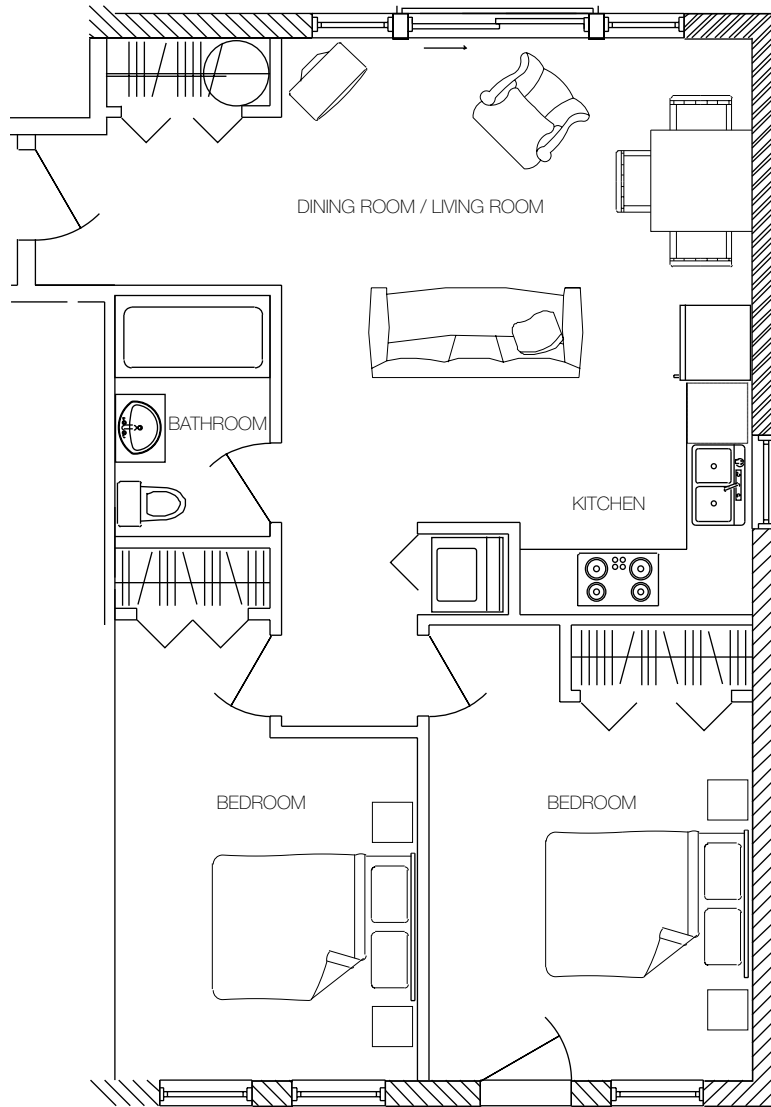

# Les Jardins Beaurepaire

UNIT 211  
609 SQ. FT.