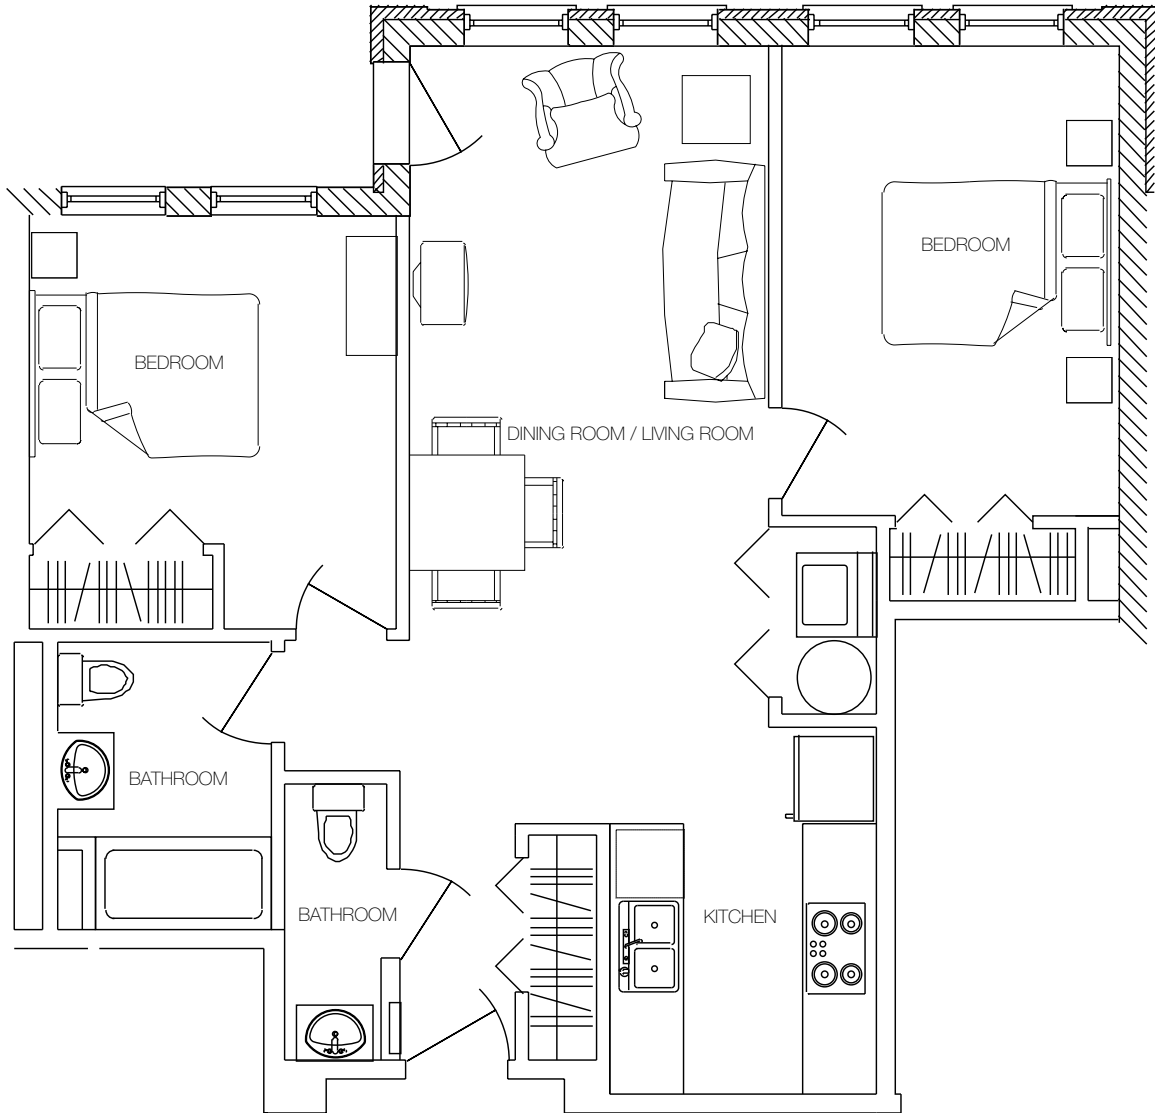

Les Jardins Beaurepaire

UNIT 212

776 SQ. FT.