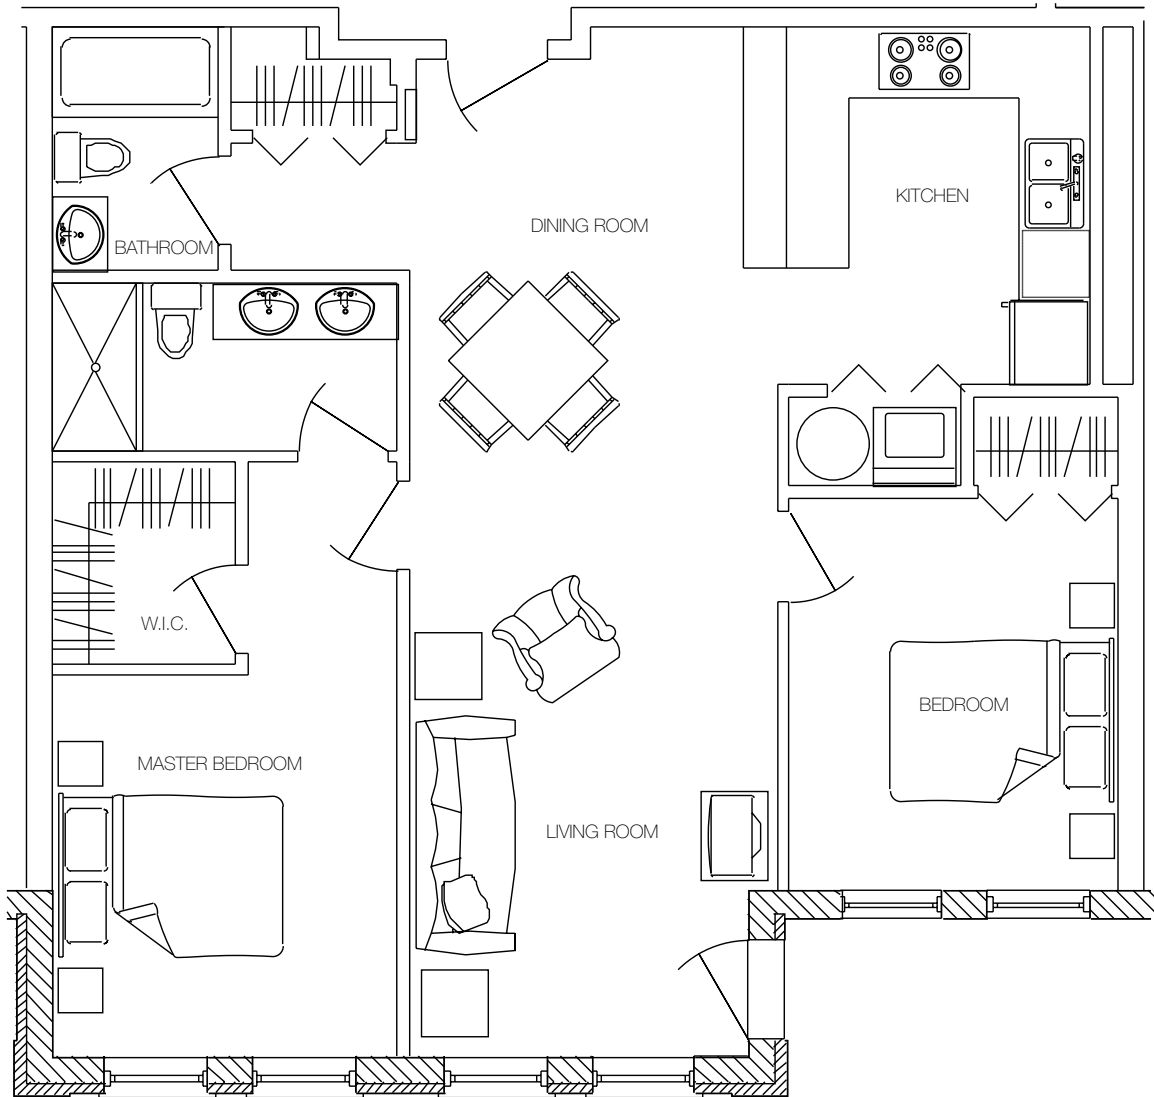

Les Jardins Beaurepaire

UNIT 213

912 SQ. FT.