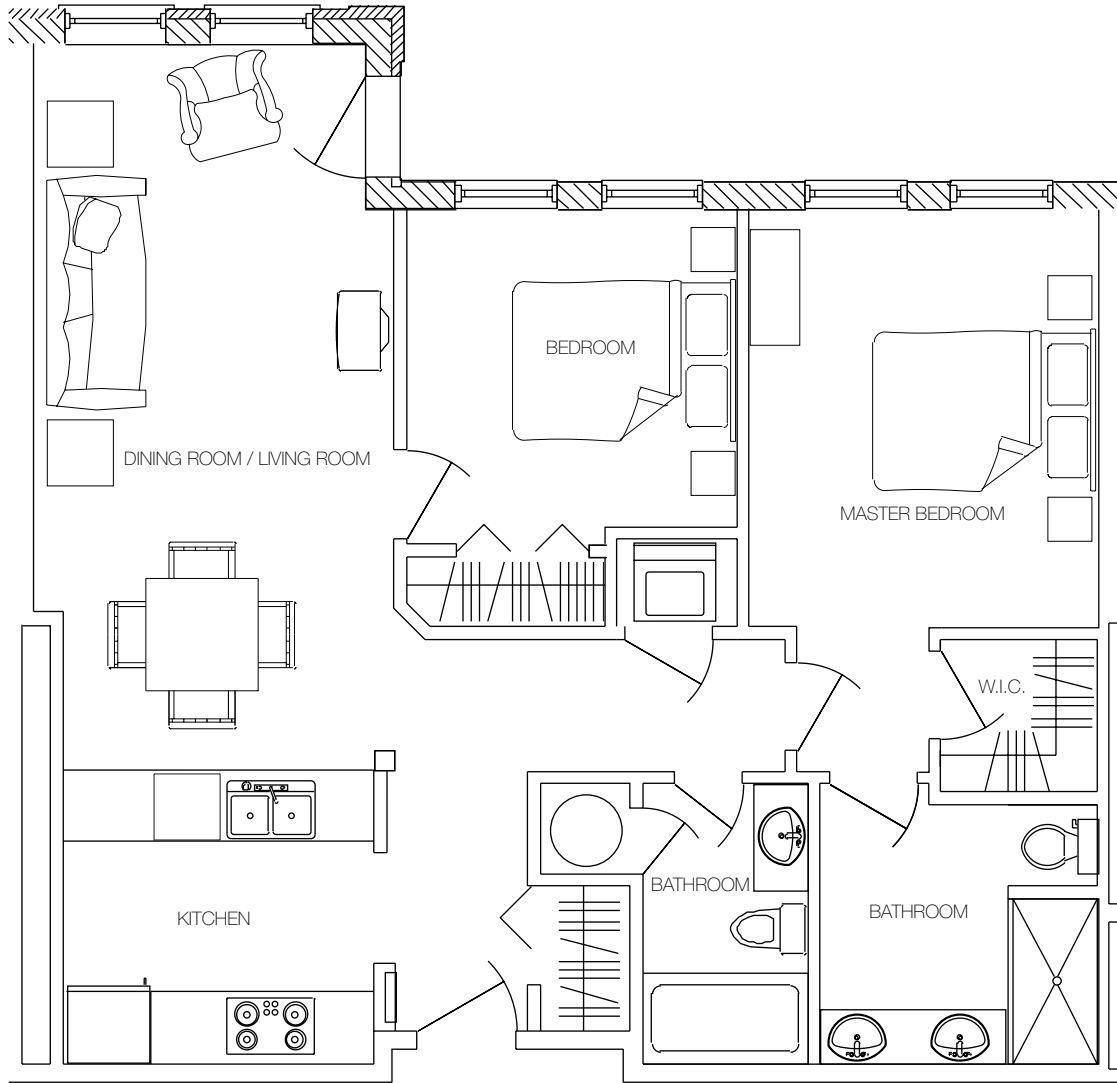

# Les Jardins Beaurepaire

UNIT 214

854 SQ. FT.