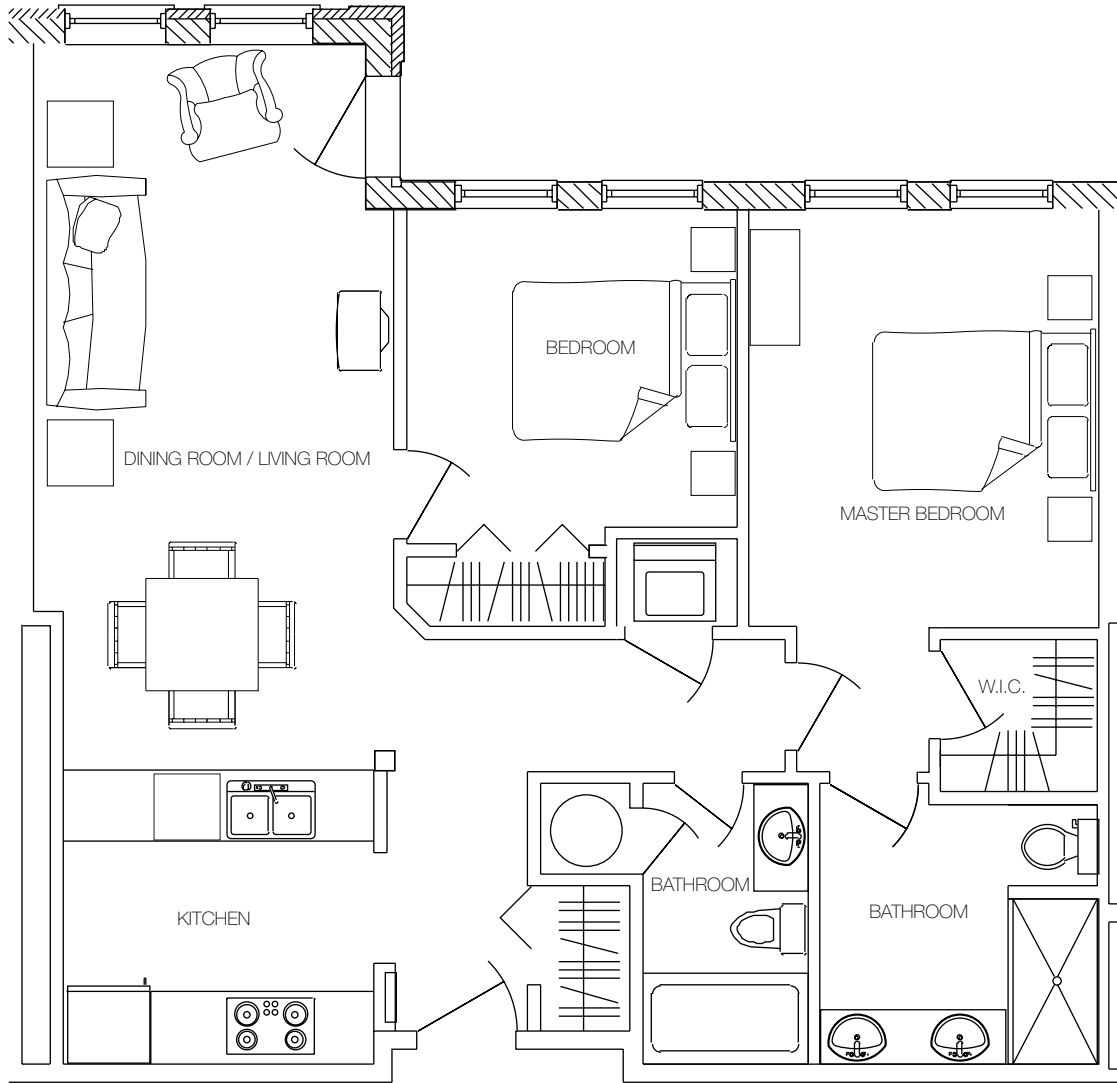

Les Jardins Beaurepaire

UNIT 214

854 SQ. FT.