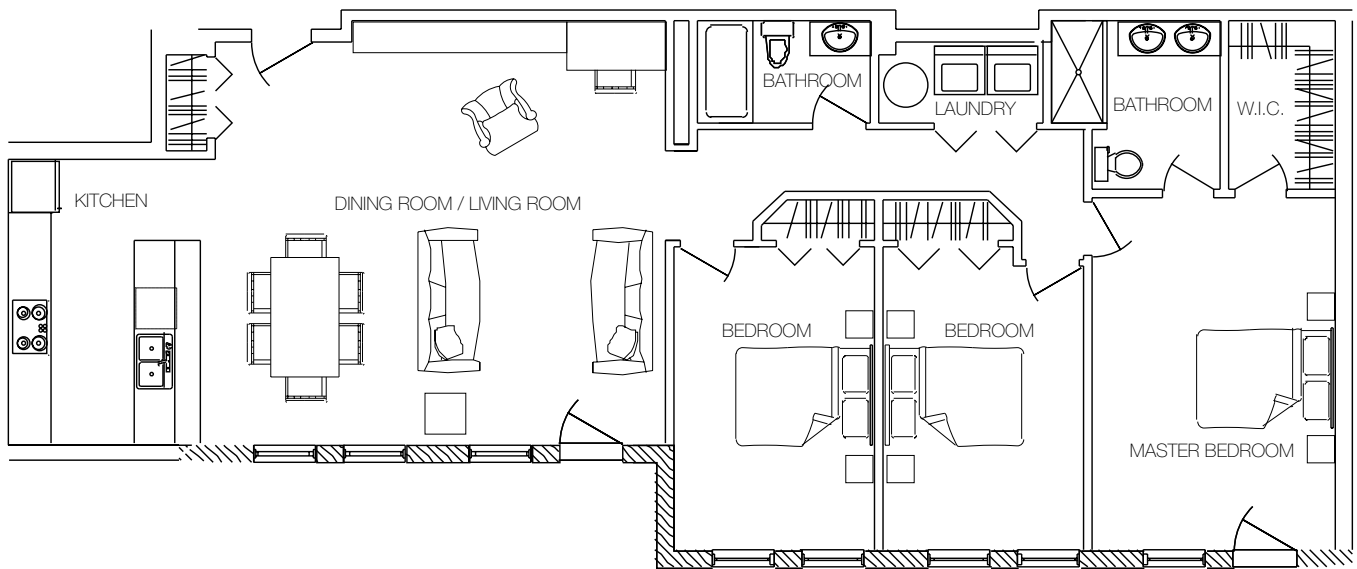

Les Jardins Beaurepaire

UNIT 215

1433 SQ. FT.