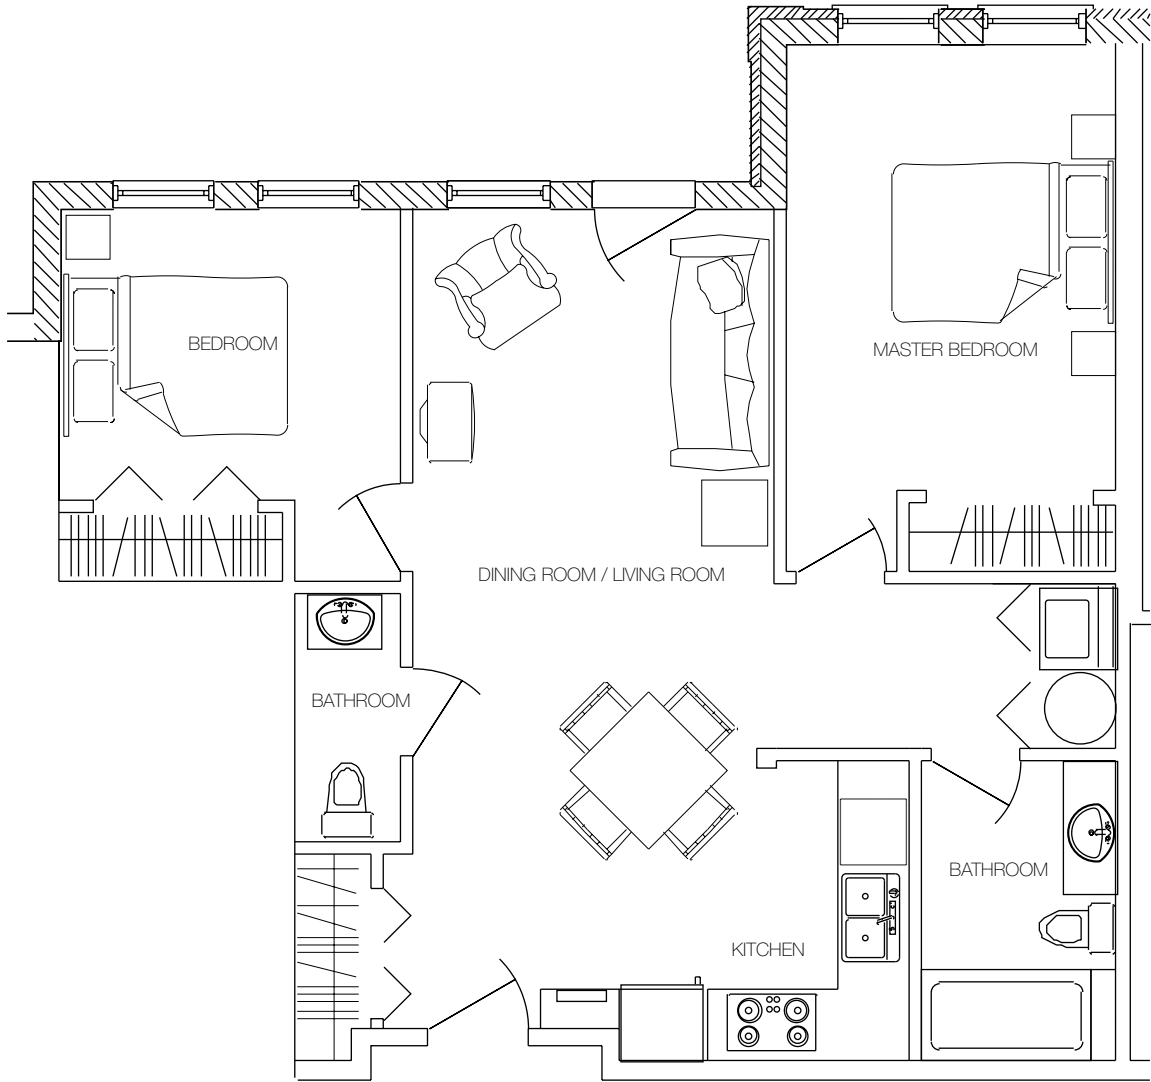

Les Jardins Beaurepaire

UNIT 216

787 SQ. FT.