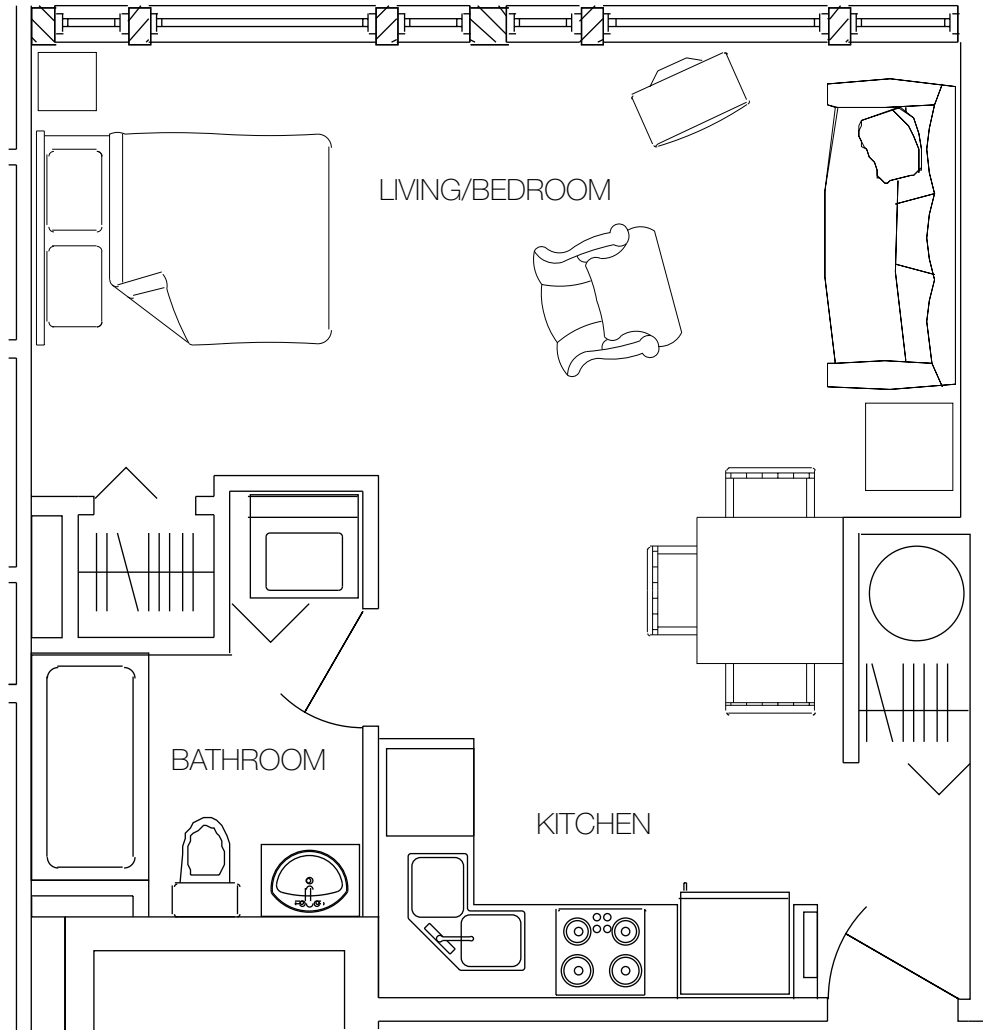

Les Jardins Beaurepaire

UNIT 218

453 SQ. FT.