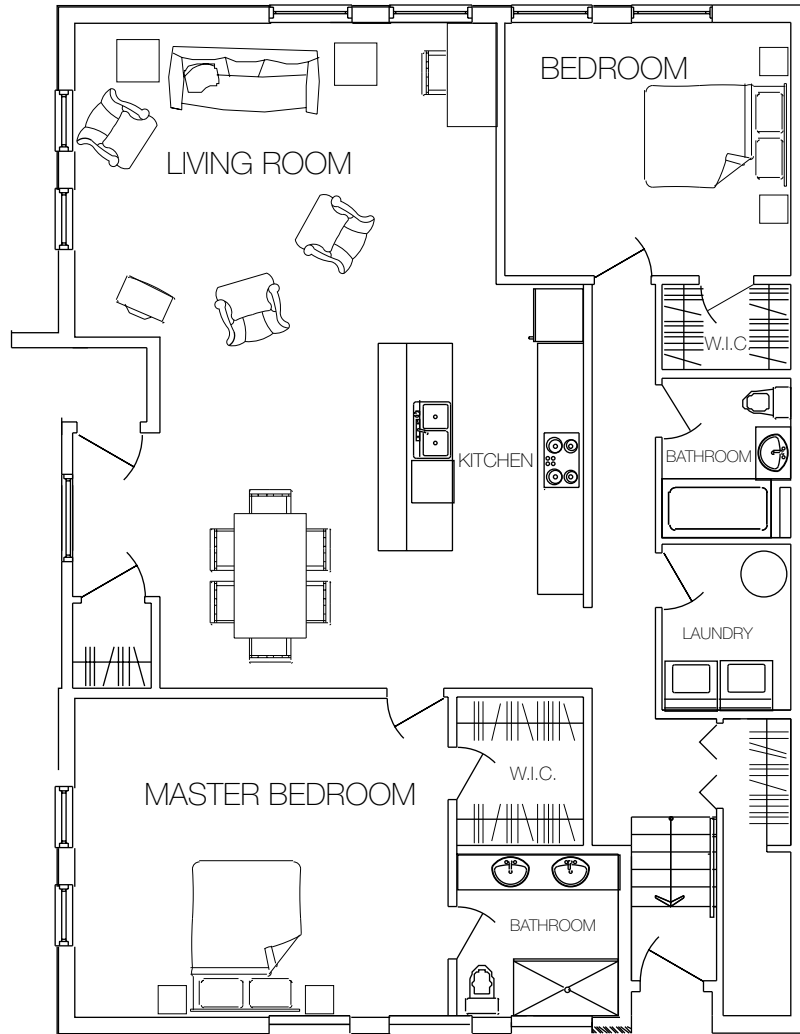

# Les Jardins Beaurepaire

UNIT 219

1561 SQ. FT.